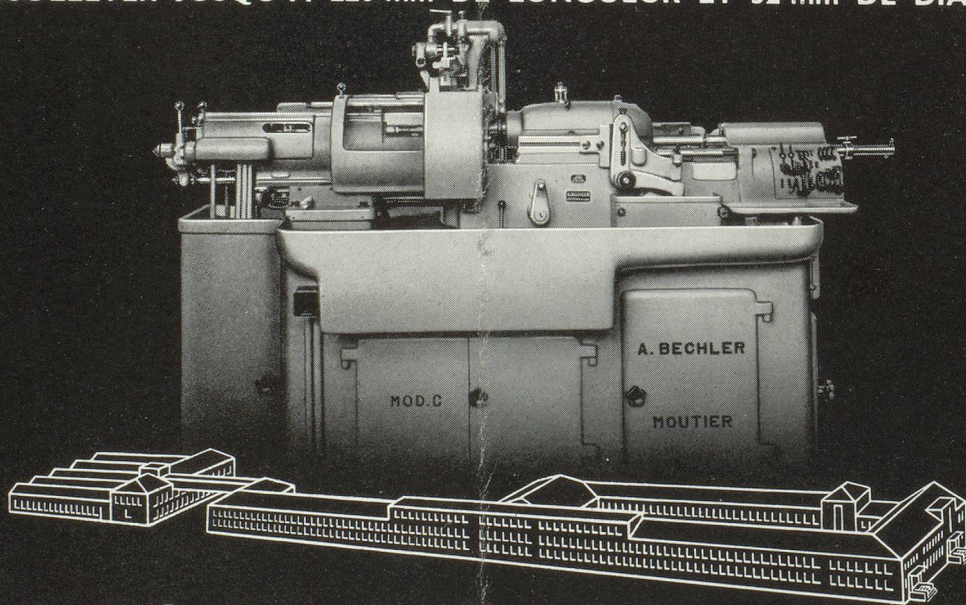

LA PLUS IMPORTANTE FABRIQUE SUISSE DE TOURS AUTOMATIQUES
A DÉCOLLETER JUSQU'À 220 mm DE LONGUEUR ET 32 mm DE DIAMÈTRE

ANDRÉ BECHLER S.A. MOUTIER
TOURS AUTOMATIQUES À DÉCOLLETER DE GRANDE PRÉCISION

**POUR VOS AFFAIRES,
POUR VOS LOISIRS...**