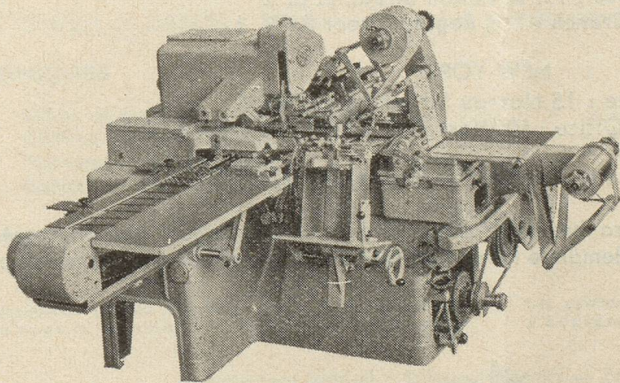

CHEZ LES NEGOCIANTS EN MATERIEL PHOTO-CINE
CONCESSIONNAIRE EXCLUSIF

SPÉCIALITÉS TIRANTY

106 BOULEVARD HAUSSMANN PARIS - 8^e

**EMPAQUETEUSES AUTOMATIQUES
GROUPES DE CONDITIONNEMENT
AUTOMATIQUES**