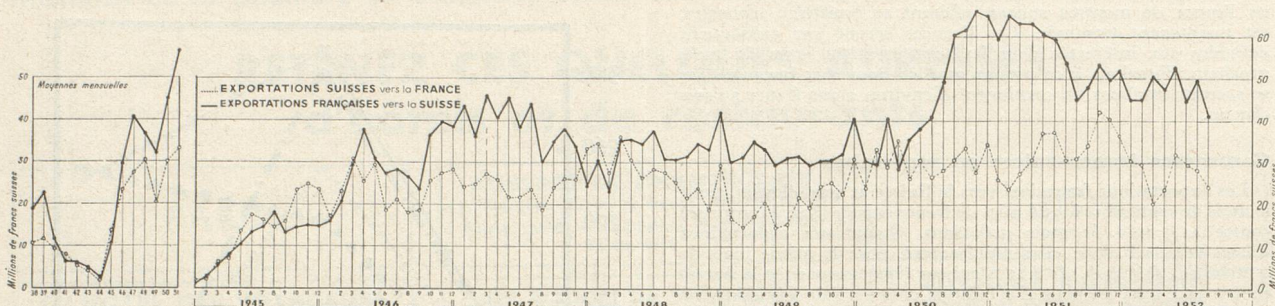

STATISTIQUES FRANCO-SUISSES

Le graphique ci-dessus se rapporte uniquement aux échanges de la Suisse avec la France métropolitaine, Sarre comprise.

Commerce extérieur français et suisse (d'après les statistiques douanières française et suisse)						
	FRANCE (en millier de francs français)			SUISSE (en milliers de francs suisses)		
	Importations	Exportations	Solde	Importations	Exportations	Solde
Moy. mens. 1951 ..	133.937.252	123.237.838	- 10.699.414	492.961	390.906	- 102.055
Janvier 1952	155.178.284	119.617.470	- 35.560.814	494.514	344.916	- 149.598
Février 1952	177.924.044	127.934.012	- 49.990.032	458.426	382.868	- 75.558
Mars 1952	144.176.687	119.831.963	- 24.344.724	450.418	413.328	- 37.090
Avril 1952	147.799.753	123.577.036	- 24.222.717	450.052	353.249	- 96.803
Mai 1952	126.480.534	119.699.148	- 6.781.386	472.316	406.031	- 66.285
Juin 1952	141.870.723	114.978.828	- 26.891.895	405.552	350.442	- 55.110
Juillet 1952	120.097.588	106.703.448	- 13.394.140	442.058	408.619	- 33.439
Août 1952	103.489.348	104.978.489	+ 1.489.141	382.900	322.649	- 60.251