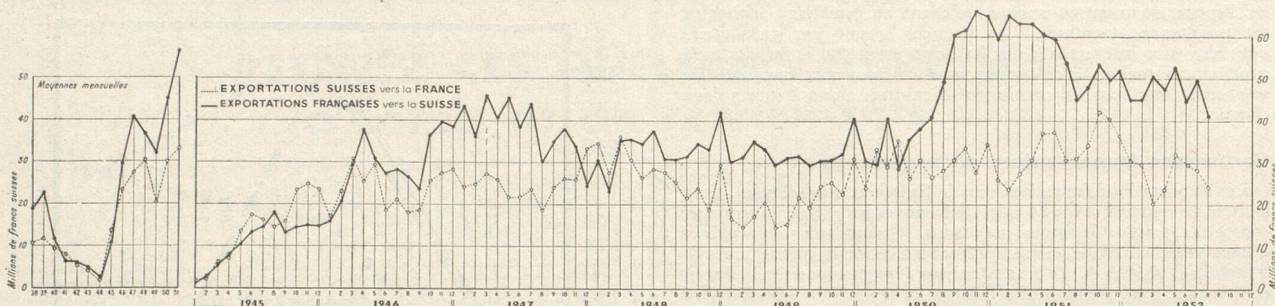

# STATISTIQUES FRANCO-SUISES

Le graphique ci-dessus se rapporte uniquement aux échanges de la Suisse avec la France métropolitaine, Sarre comprise.

Commerce extérieur français et suisse (d'après les statistiques douanières française et suisse)						
	FRANCE (en millier de francs français)			SUISSE (en milliers de francs suisses)		
	Importations	Exportations	Solde	Importations	Exportations	Solde
<b>Moy. mens. 1951</b> ..	<b>133.937.252</b>	<b>123.237.838</b>	<b>- 10.699.414</b>	<b>492.961</b>	<b>390.906</b>	<b>- 102.055</b>
Janvier 1952 .....	155.178.284	119.617.470	- 35.560.814	494.514	344.916	- 149.598
Février 1952 .....	177.924.044	127.934.012	- 49.990.032	458.426	382.868	- 75.558
Mars 1952 .....	144.176.687	119.831.963	- 24.344.724	450.418	413.328	- 37.090
Avril 1952 .....	147.799.753	123.577.036	- 24.222.717	450.052	353.249	- 96.803
Mai 1952 .....	126.480.534	119.699.148	- 6.781.386	472.316	406.031	- 66.285
Juin 1952 .....	141.870.723	114.978.828	- 26.891.895	405.552	350.442	- 55.110
Juillet 1952 .....	120.097.588	106.703.448	- 13.394.140	442.058	408.619	- 33.439
Août 1952 .....	103.489.348	104.978.489	+ 1.489.141	382.900	322.649	- 60.251