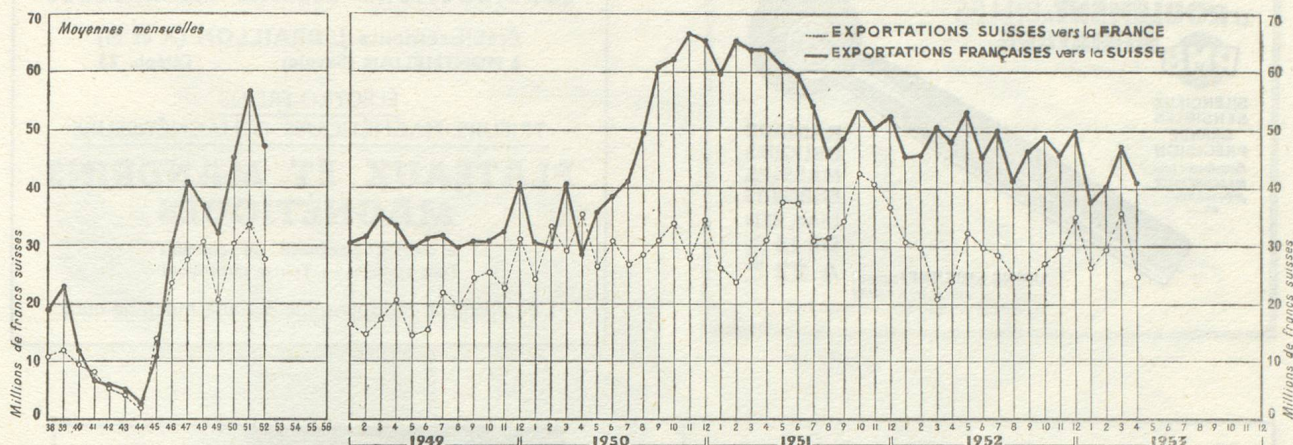

STATISTIQUES FRANCO-SUISES

Le graphique ci-dessus se rapporte uniquement aux échanges de la Suisse avec la France métropolitaine, Sarre comprise.

Commerce extérieur français et suisse (d'après les statistiques douanières française et suisse)

	FRANCE (en milliers de francs français)			SUISSE (en milliers de francs suisses)		
	Importations	Exportations	Solde	Importations	Exportations	Solde
Moy. mens. 1952	132.637.531	118.041.207	— 14.596.324	433.807	395.744	— 38.063
Janvier 1953	126.637.248	108.308.527	— 17.828.721	379.984	368.331	— 11.653
Février 1953	131.089.011	120.798.715	— 10.290.296	362.445	391.068	+ 28.623
Mars 1953	130.991.934	120.491.084	— 10.500.850	424.849	466.943	+ 42.094
Avril 1953	132.873.292	126.546.808	— 6.326.484	413.025	404.100	— 8.925

Commerce franco-suisse (d'après les statistiques douanières suisses)

	FRANCE MÉTROPOLITAINE (en milliers de fr. s.)			UNION FRANÇAISE (en milliers de fr. s.)			TOTAL (en milliers de fr. s.)		
	Exportations de Suisse	Importations en Suisse	Balance commerciale française	Exportations de Suisse	Importations en Suisse	Balance commerciale française	Exportations de Suisse	Importations en Suisse	Balance commerciale française
Moy. mens. 1952	27.892	47.305	+ 19.413	3.815	2.545	— 1.270	31.707	49.850	+ 18.143
Janvier 1953	26.308	37.785	+ 11.477	3.111	2.104	— 1.007	29.419	39.889	+ 10.470
Février 1953	29.130	40.747	+ 11.617	3.926	2.152	— 1.774	33.056	42.899	+ 9.843
Mars 1953	36.161	47.548	+ 11.387	4.232	1.750	— 2.482	40.393	49.298	+ 8.905
Avril 1953	27.579	41.411	+ 13.832	3.702	2.302	— 1.400	31.281	43.713	+ 12.432

Le territoire de la Sarre est englobé dans la France métropolitaine

Petites annonces classées

N.-B. — Sauf indications contraires, les réponses aux petites annonces doivent être adressées, sous enveloppe affranchie à 15 fr. fr. pour la France et à 30 fr. fr. pour la Suisse, à la Chambre de commerce suisse en France, 16, avenue de l'Opéra, Paris, qui les fera parvenir aux intéressés. Ne pas oublier de rappeler les numéros qui suivent chaque annonce.

DEMANDE D'EMPLOI

Suisse, 31 ans, excellentes références, très actif, grande expérience des affaires, voyages en Europe, habitué diriger personnel, possède français, anglais, allemand, italien à fond, travaillant Est France, cherche situation supérieure à Paris ou colonies, branche textiles ou autres (405).