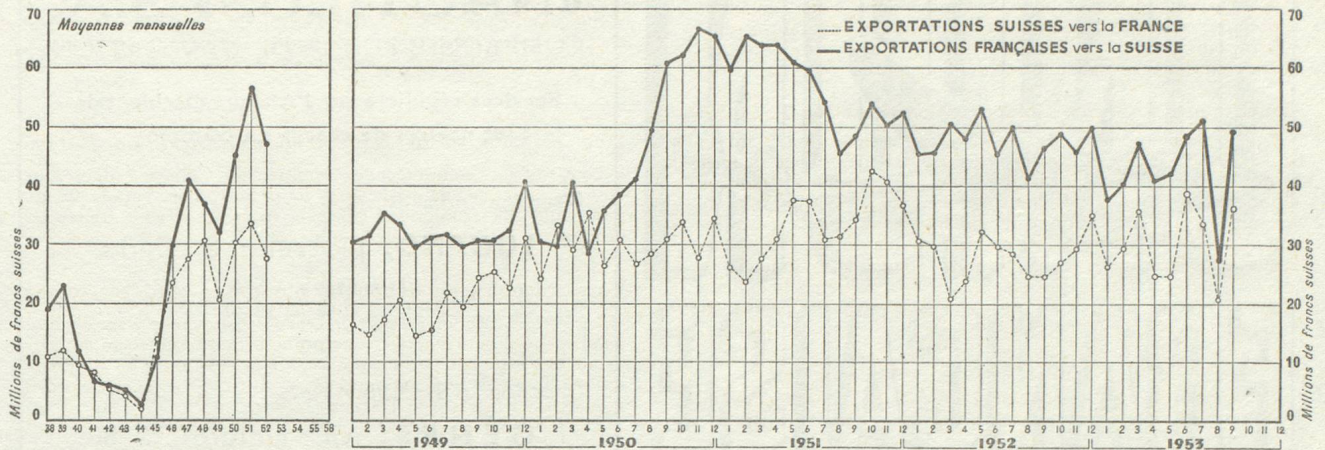

STATISTIQUES FRANCO-SUISES

Le graphique ci-dessus se rapporte uniquement aux échanges de la Suisse avec la France métropolitaine, Sarre comprise.

| Commerce extérieur français et suisse (d'après les statistiques douanières française et suisse) | | | | | | |
|--|--|--------------|--------------|---|--------------|----------|
| | FRANCE (en milliers de francs français) | | | SUISSE (en milliers de francs suisses) | | |
| | Importations | Exportations | Solde | Importations | Exportations | Solde |
| Moy. mens. 1952 | 132.637.531 | 118.041.207 | — 14.596.324 | 433.807 | 395.744 | — 38.063 |
| Janvier 1953 | 126.637.248 | 108.308.527 | — 17.828.721 | 379.984 | 368.331 | — 11.653 |
| Février 1953 | 131.089.011 | 120.798.715 | — 10.290.296 | 362.445 | 391.068 | + 28.623 |
| Mars 1953 | 130.991.934 | 120.491.084 | — 10.500.850 | 424.849 | 466.943 | + 42.094 |
| Avril 1953 | 132.873.292 | 126.546.808 | — 6.326.484 | 413.025 | 404.100 | — 8.925 |
| Mai 1953 | 111.433.663 | 115.452.235 | + 4.018.572 | 401.031 | 394.806 | — 6.125 |
| Juin 1953 | 135.125.857 | 127.292.430 | — 7.833.427 | 444.769 | 434.872 | — 9.897 |
| Juillet 1953 | 119.135.328 | 108.012.654 | — 11.122.674 | 446.338 | 448.609 | + 2.271 |
| Août 1953 | 100.975.927 | 93.322.026 | — 7.653.901 | 365.769 | 367.559 | + 1.790 |
| Septembre 1953 | 117.982.729 | 102.240.351 | — 15.742.778 | 424.778 | 463.674 | + 38.896 |