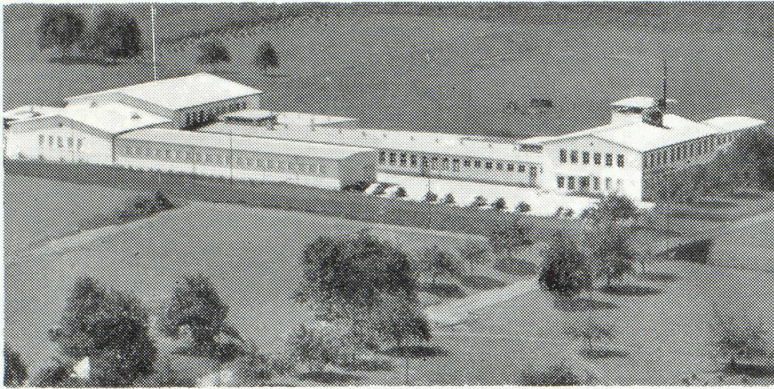

BOYAUX ELASTIN

Fabriqué
avec des fibres naturelles de peaux brutes

Elastin-Werk A. G. Triesen
(Fürstentum Liechtenstein)