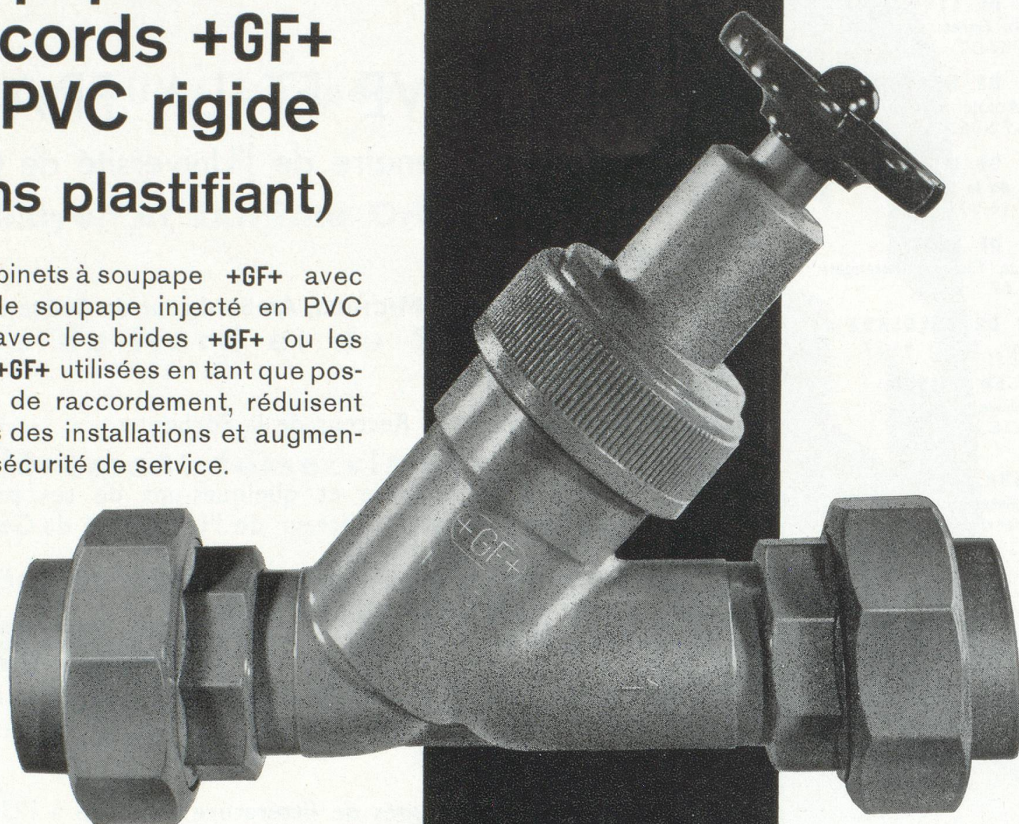

Robinet à soupape et raccords +GF+ en PVC rigide (sans plastifiant)

Les robinets à soupape +GF+ avec corps de soupape injecté en PVC rigide, avec les brides +GF+ ou les unions +GF+ utilisées en tant que possibilités de raccordement, réduisent les frais des installations et augmentent la sécurité de service.