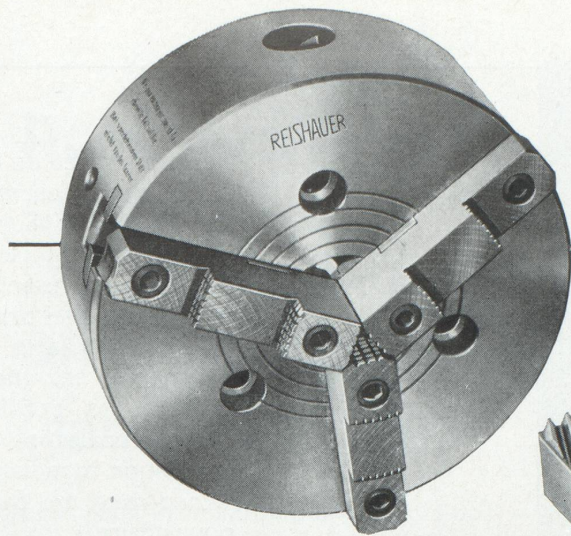

REISHAUER

**Mandrins de serrage à main
avec denture rectifiée toutes faces**

Précision de concentricité jusqu'à 0,01 mm, mors inversables pour serrage intérieur et extérieur ainsi que mors doux. Seuls les mandrins de précision permettent de tirer pleinement profit des tours modernes.