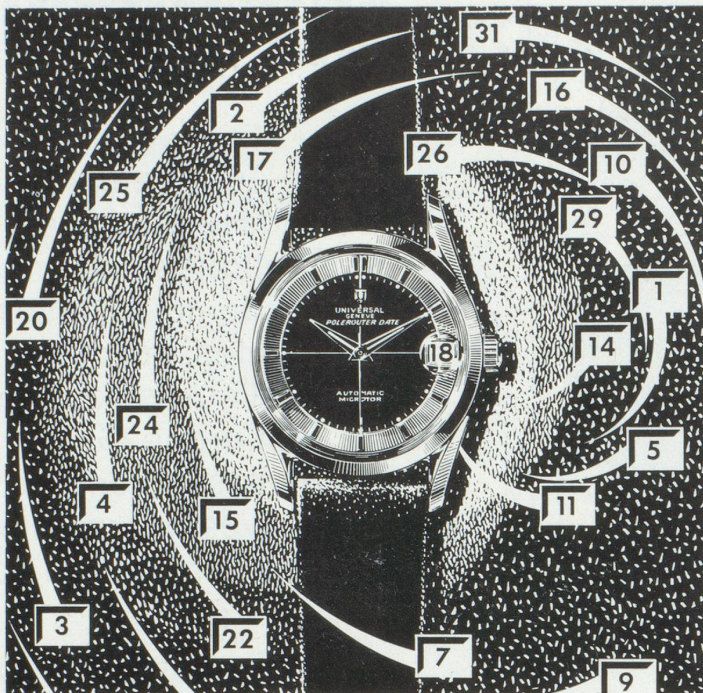

POLEROUTER DATE

Pourquoi la meilleure
de vos montres
est une **Universal**

Elle a 15 ans d'avance :
le mouvement Microtor breveté
ne pourra pas être imité avant 15 ans.
Elle est sans pareille.

Elle subit un programme
universel d'essais : des montres
de série sont portées
et essayées sans cesse.

Elle est précise.

Seules quelques maisons suisses,
dont Universal, ont un département
de recherches esthétiques.

Elle est belle.

acier inoxydable, Réf: 204 503 | 2
or 18 carats, Réf: 104 503 | 3
acier couverture or, Réf: 204 504 | 2

Montre officielle de la
Scandinavian Airlines System.
Modèle déposé Service mondial

techniquement à l'avant-garde

rigoureusement essayée

élégante et virile

TRANSPORTS INTERNATIONAUX

Commissionnaire en Douane agréé n° 2039

M A R A I S & CIE

A l'importation et à l'exportation, services réguliers

par wagons de groupage
par express

en collaboration avec **SCHNEIDER & Cie**

Totentanz 18 à **BALE**

PARIS, 31, rue de Trévisse-9e. Tél. PRO. 95-50 — TAI. 63-00

LYON, 29, rue du Bât-d'Argent. Tél. 28-15-07

Adresse télégr. INTEREXPRESS

Michel

L. E. MICHEL S. A.

MALLEY-LAUSANNE - Tél. : (021) 24.85.14

JUS DE FRUITS FRAIS, NATURELS ET CONCENTRÉS
PULPES - PÂTES - ÉCORCES DE FRUITS

TRANSPORTS INTERNATIONAUX FRANÇOIS LACOMBE

Commissionnaire en Douane agréé n° 2746

GROUPAGES TOUTES DIRECTIONS
TRANSPORTS ROUTIERS

BELLEGARDE, tél. : 105

PARIS, 1, rue Mondétour, tél. : **CEN**tral 27-02

CORRESPONDANTS dans les principales villes de Suisse