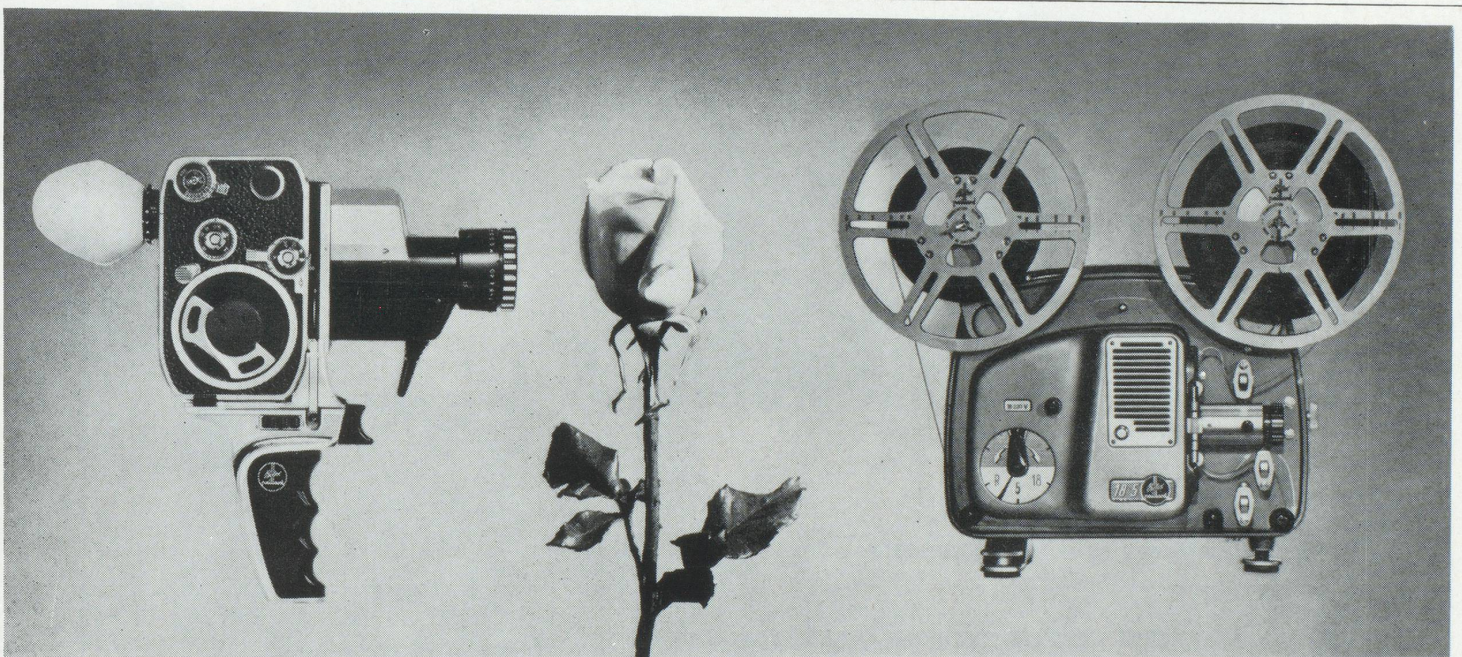

**Mandrins de serrage à main
avec denture rectifiée toutes faces**

Précision de concentricité jusqu'à 0,01 mm, mors inversables pour serrage intérieur et extérieur ainsi que mors doux. Seuls les mandrins de précision permettent de tirer pleinement profit des tours modernes.

**LIMMATSTRASSE 87
TÉL. 051/42 43 33**

OUTILS REISHAUER SA ZURICH