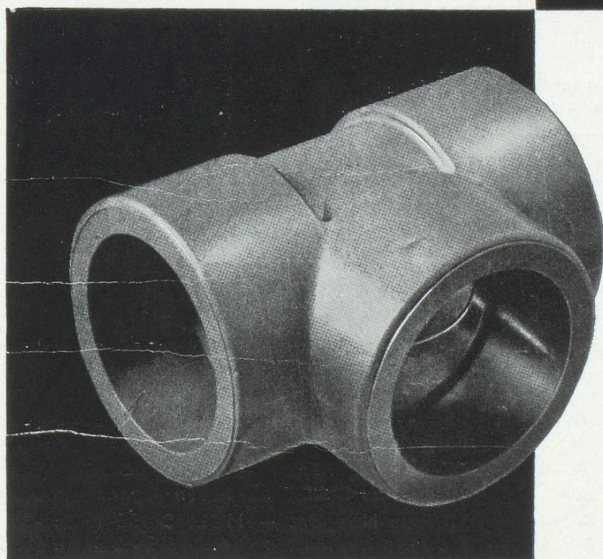

Les raccords +GF+ en PVC rigide permettent des raccordements corrects au point de vue de la matière et facilitent le montage.

Distributeurs exclusifs pour la France

**PRODUITS SUISSES
GEORGES FISCHER SOCIÉTÉ ANONYME**

14, Rue Froment - PARIS XIe Tél. Roq. 37-42

Fi 472/2 P