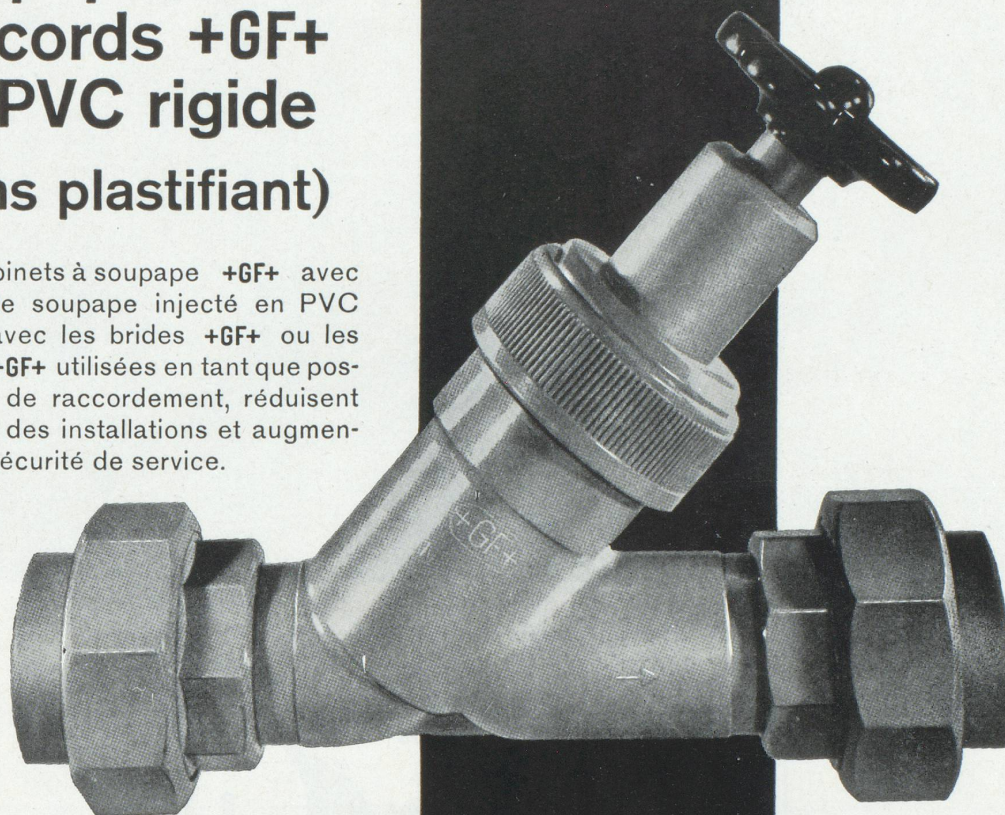

BANQUE POPULAIRE SUISSE

F. HOFFMANN-LA ROCHE & C^{IE}

Produits chimiques

à usages pharmaceutiques

Vitamines

10, rue Crillon, Paris-4^e - ARC 91-10

Robinets à soupape et raccords +GF+ en PVC rigide (sans plastifiant)

Les robinets à soupape +GF+ avec corps de soupape injecté en PVC rigide, avec les brides +GF+ ou les unions +GF+ utilisées en tant que possibilités de raccordement, réduisent les frais des installations et augmentent la sécurité de service.