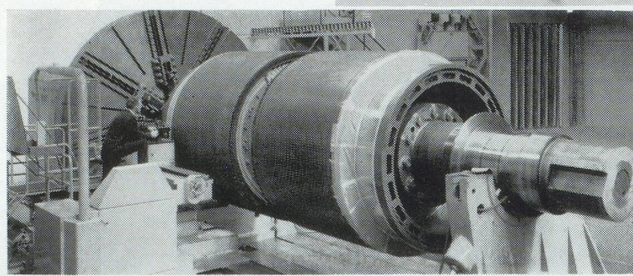

Société Générale
de Constructions
Électriques et Mécaniques
Usines de Belfort (France)

Niveaumètre
pour transformateur