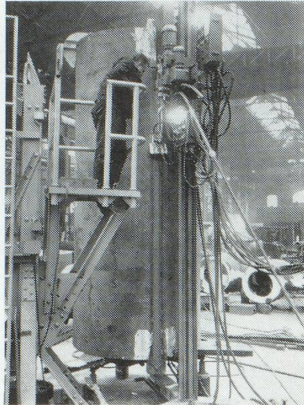

DES MOYENS D'USINAGE PARMI LES PLUS PUISSANTS D'EUROPE

- Tours parallèles
- Tours verticaux
- Fraiseuses-aléseuses
- Mortaiseuses
- Presses à découper
- Mécano-soudure