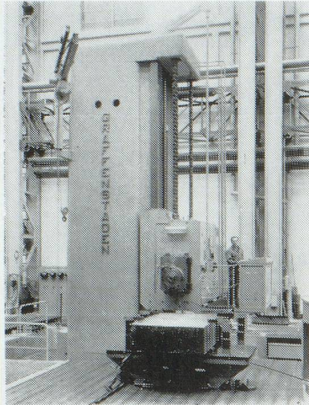

DES MOYENS D'USINAGE PARMI LES PLUS PUISSANTS D'EUROPE

- Tours parallèles
- Tours verticaux
- Fraiseuses-aléseuses
- Mortaiseuses
- Presses à découper
- Mécano-soudure