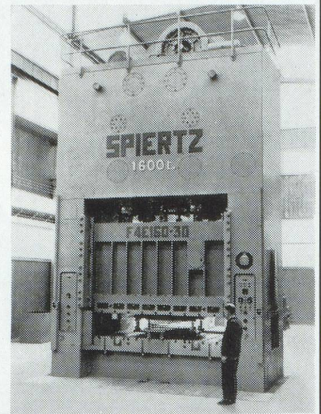

DES MOYENS D'USINAGE PARMI LES PLUS PUISSANTS D'EUROPE

- Tours parallèles
- Tours verticaux
- Fraiseuses-aléseuses
- Mortaiseuses
- Presses à découper
- Mécano-soudure

Société Générale
de Constructions
Électriques et Mécaniques
Usines de Belfort (France)

THERMINDEX

S. A.
FABRIQUE DE THERMOMÈTRES A CADRAN
PYROMÈTRES - MANOMÈTRES
HYDROMÈTRES - NIVEAUMÈTRES

9, Clos de la Fonderie
CAROUGE-GENÈVE
Suisse

industrie

64 bis,
rue La Boétie,
PARIS 8^e
BAL. : 49-85.

PETITE MÉCANIQUE PRÉCISE

**Études
Prototypes
Pré-séries
Séries**

**Pièces
Sous-ensembles
Mécanismes et appareils
associés ou non à la fonction
temps ou à l'électronique.**