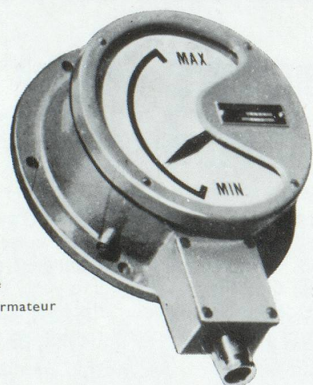

Société Générale
de Constructions
Électriques et Mécaniques
Usines de Belfort (France)

Niveaumètre
pour transformateur