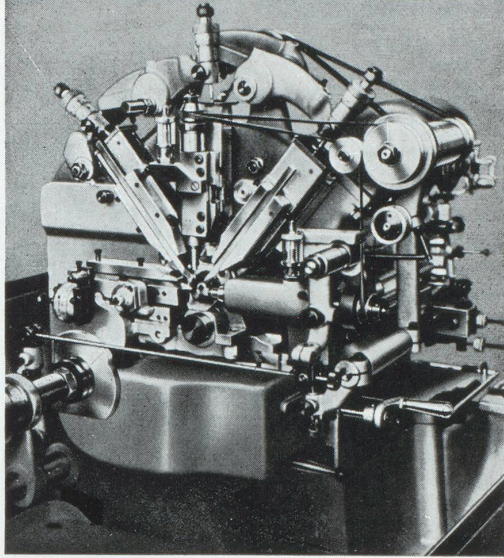

Tours
automatiques
à décolleter

BECHLER
MOUTIER (SUISSE)

L'équipement de la machine peut être exactement adapté aux genres de pièces à produire

Représentant exclusif pour la France et les pays de l'Union Française :

BECHLER, 54, avenue Jean-Jaurès, Paris (19e) — Tél. 206.75.60