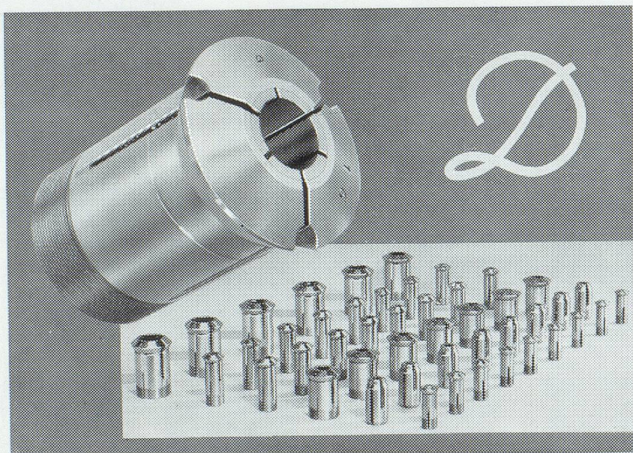

Plus grande précision et plus grande
production avec
les canons en métal dur *D*

Outillage de précision

Walter Dünner Moutier

(Suisse)

Téléphone (032) 6 41 52

IMEFBANK

*Banque d'investissements
mobiliers et de financement*

Toutes opérations bancaires
Services fiscaux et immobiliers

6, rue Petitot

GENÈVE