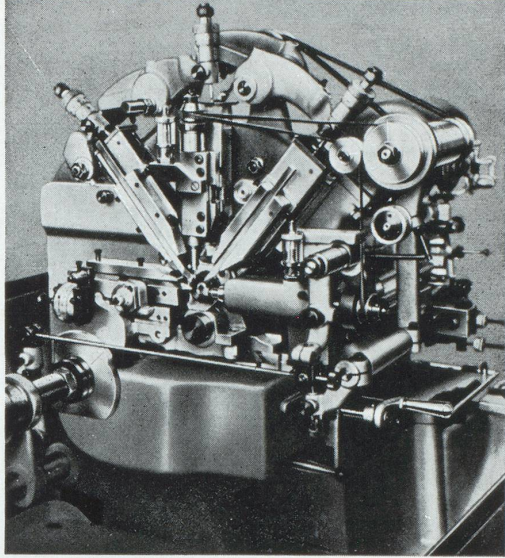

Tours
automatiques
à décolleter

BECHLER
MOUTIER (SUISSE)

L'équipement de la machine peut être exactement adapté aux genres de pièces à produire

Représentant exclusif pour la France et les pays de l'Union Française :

BECHLER, 54, avenue Jean-Jaurès, Paris (19e) — Tél. 206.75.60