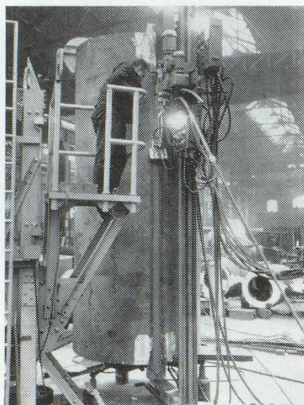

DES MOYENS D'USINAGE PARMI LES PLUS PUISSANTS D'EUROPE

Tours parallèles
Tours verticaux
Fraiseuses-aléseuses
Mortaiseuses
Presses à découper
Mécano-soudure