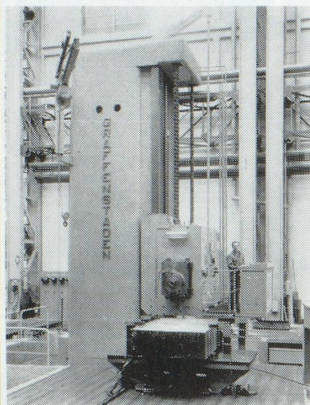

DES MOYENS D'USINAGE PARMI LES PLUS PUISSANTS D'EUROPE

Tours parallèles
Tours verticaux
Fraiseuses-aléseuses
Mortaiseuses
Presses à découper
Mécano-soudure