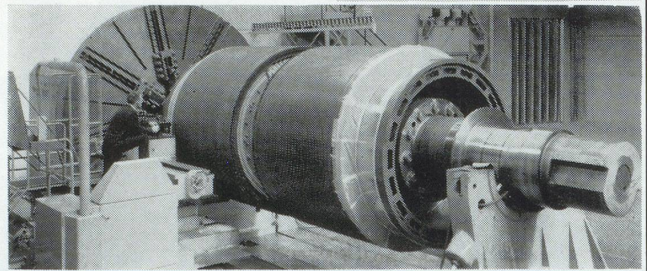

Société Générale
de Constructions
Électriques et Mécaniques
Usines de Belfort (France)

Niveaumètre
pour transformateur