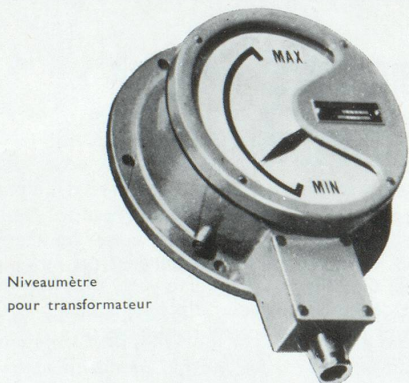

Société Générale
de Constructions
Électriques et Mécaniques
Usines de Belfort (France)

Niveaumètre
pour transformateur