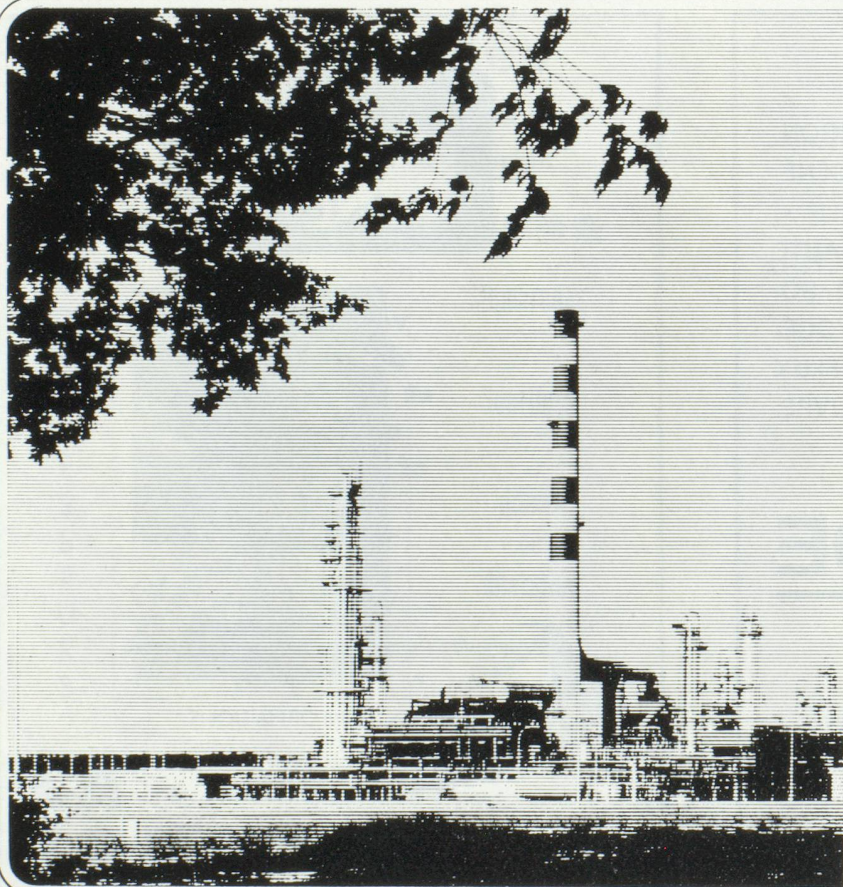

BALE BERNE INTERLAKEN GENEVE

PARIS

CHAQUE JOUR EN WAGONS-LITS AVEC UN BILLET DE CHEMIN DE FER DE 2e CLASSE

- PARIS-INTERLAKEN = 187 FRANCS.
  compartiment à 2 lits - billet + wagons-lits
- PARIS-BERNE = 178 FRANCS.
  compartiment à 2 lits - billet + wagons-lits
- PARIS-BALE = 161 FRANCS.
  compartiment à 2 lits - billet + wagons-lits
- PARIS-GENEVE = 163 FRANCS.
  compartiment à 2 lits - billet + wagons-lits

22 heures 10	↑ PARIS EST	↑ 7 heures 25^{b/}
5 heures 37	BALE	0 heure 15
7 heures 48	BERNE	21 heures 48
8 heures 54	↓ INTERLAKEN	20 heures 40

a/ arrivée à Bâle à 5 h 12 du 17/6 au 30/9
b/ arrivée à Paris à 7 h 00 du 18/6 au 1/10

23 heures 5	↓ PARIS LYON	↑ 7 heures 07
7 heures 21	↓ GENEVE	23 heures 05

VIVEZ LE JOUR... DORMEZ LA NUIT... VOYAGEZ EN WAGONS-LITS !
confort, sécurité, arrivez au cœur de la ville...

la raffinerie de Vernon dans un cadre naturel ...

La raffinerie de la Société Française des Pétroles BP à Vernon respecte l'intégrité de son cadre naturel.

Ce que l'on voit n'est qu'une partie de la raffinerie de la Société Française des Pétroles BP à Vernon... L'autre partie se cache sans doute derrière un bouquet d'arbres!

C'est ainsi que nous concevons la défense de nos richesses naturelles!

RAFFINERIE DE VERNON
27/SAINT JUST - TEL: (32) 52-21-30

SOCIETE FRANÇAISE DES PETROLES BP
10, QUAI PAUL DOUMER - 92-COURBEVOIE
TEL: 256.48.00