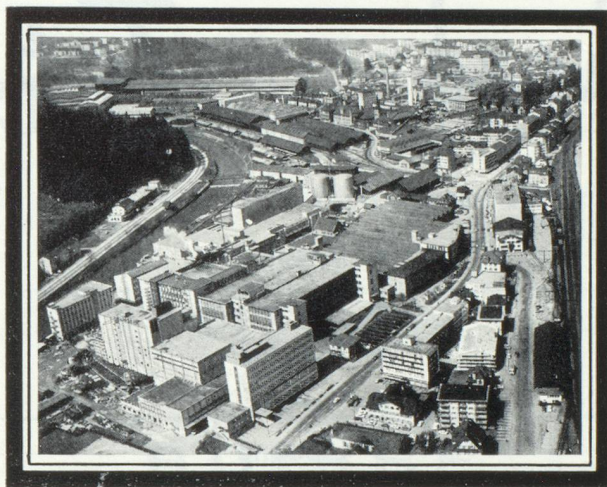

1) du 15/12/72 au 26/4/73 départ 23 h 11.

VIVEZ LE JOUR... DORMEZ LA NUIT... VOYAGEZ EN WAGONS-LITS !
confort, sécurité, arrivez au cœur de la ville...

Vivre mieux et d'une manière plus sûre est possible pour des millions d'hommes, grâce aux efforts de la Viscosuisse