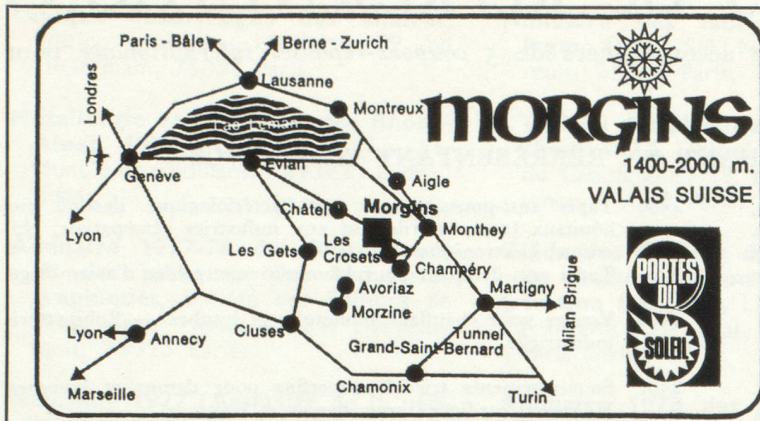

Download PDF: 18.10.2024

ETH-Bibliothek Zürich, E-Periodica, <https://www.e-periodica.ch>

Station-Village située au cœur du complexe Franco-Suisse des Portes du Soleil.

Excursions sans frontières - Ball-Trap - Camping
Équitation - Pêche en rivière - Piscine chauffée
Piste fitness - Tennis.