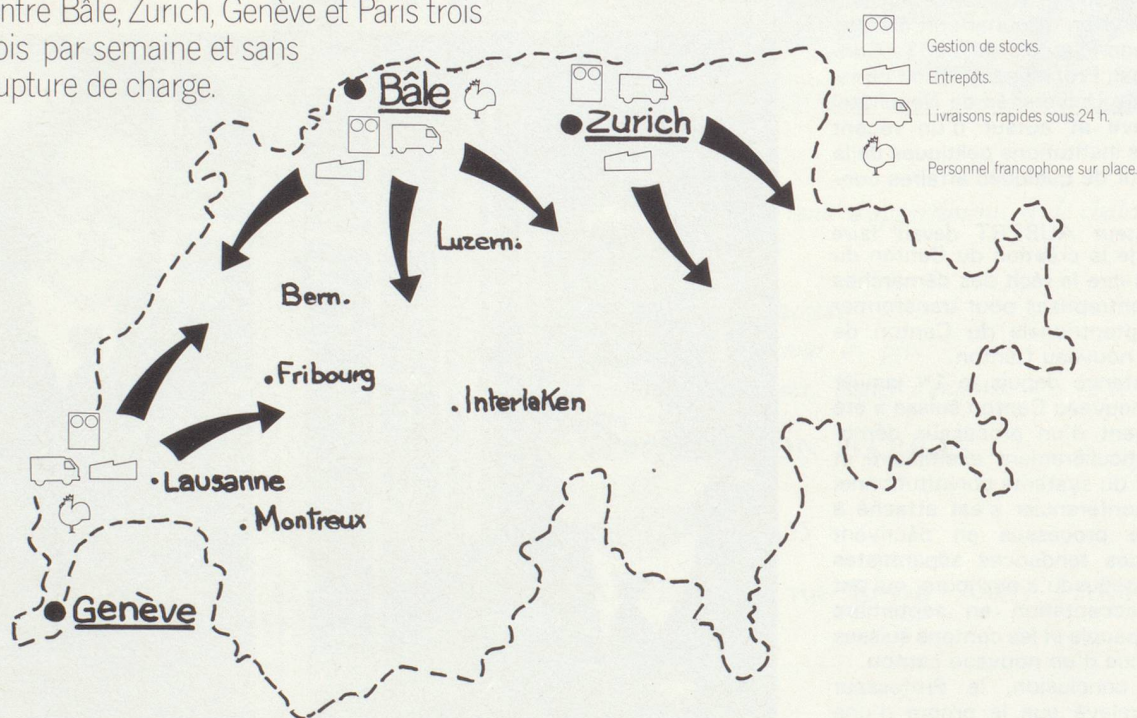

Heppner vous permet d'éviter cela.

Nous vous assurons avec notre partenaire Metzger & Richner un service régulier entre Bâle, Zurich, Genève et Paris trois fois par semaine et sans rupture de charge.

Sur place, dédouanement et livraison sont entrepris aussitôt et sur votre demande toute opération particulière pourra être étudiée avec un personnel parfaitement trilingue.

Si en plus, vous désirez trouver sur place un service plus complet, nous mettons à votre disposition des entrepôts modernes de transit et de stockage à Bâle et Zurich.

112-120, rue Paul-Vaillant-Couturier 93130 Noisy-le-Sec.