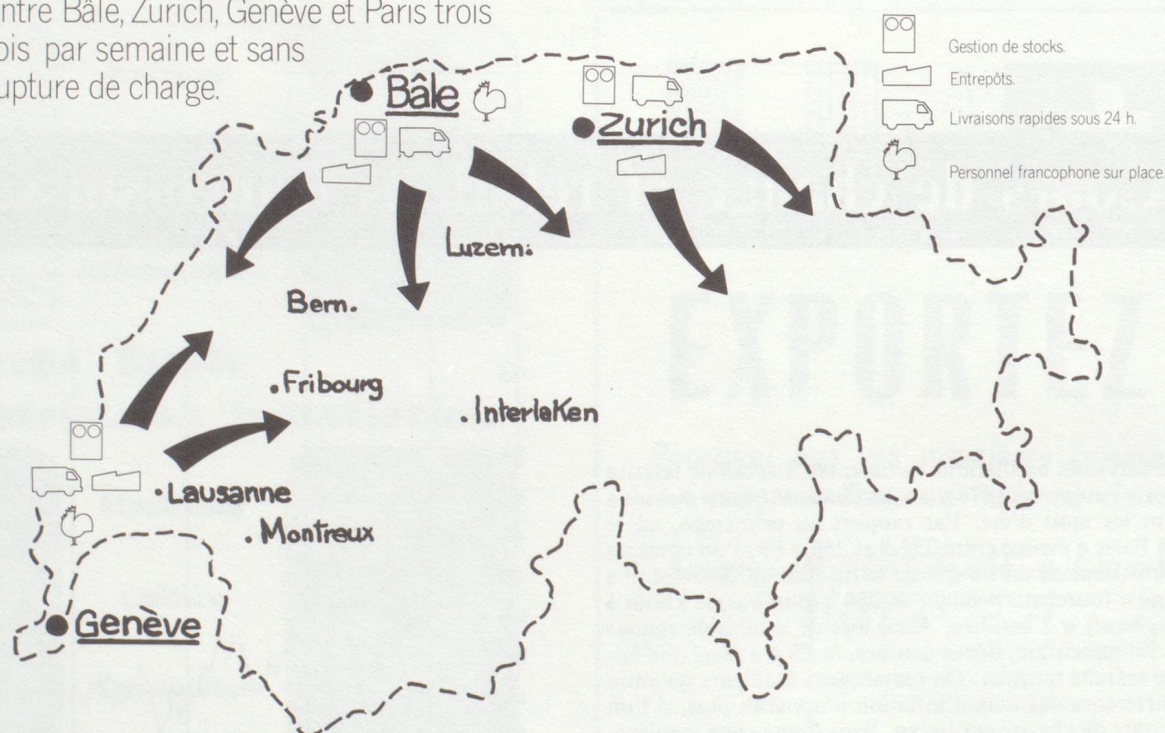

## Ne mettez pas 48 heures pour le perdre.

Vous avez tout calculé, quantités, prix optimal, date de livraison.

Avez-vous pensé que si votre marchandise arrive dans de mauvaises conditions, vous risquez de perdre ce client à l'avenir?

Heppner vous permet d'éviter cela.

Nous vous assurons avec notre partenaire Metzger & Richner un service régulier entre Bâle, Zurich, Genève et Paris trois fois par semaine et sans rupture de charge.

Sur place, dédouanement et livraison sont entrepris aussitôt et sur votre demande toute opération particulière pourra être étudiée avec un personnel parfaitement trilingue.

Si en plus, vous désirez trouver sur place un service plus complet, nous mettons à votre disposition des entrepôts modernes de transit et de stockage à Bâle et Zurich.

112-120, rue Paul-Vaillant-Couturier 93130 Noisy-le-Sec.