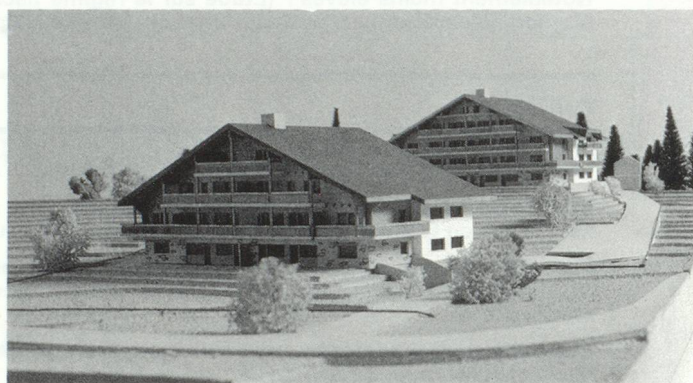

Download PDF: 17.11.2024

ETH-Bibliothek Zürich, E-Periodica, <https://www.e-periodica.ch>

Vacances à

Crans

sur-SIERRE (Suisse)

Altitude: 1500 mètres

La station la plus ensoleillée de Suisse

Saison d'hiver et d'été - 2 parcours de golf