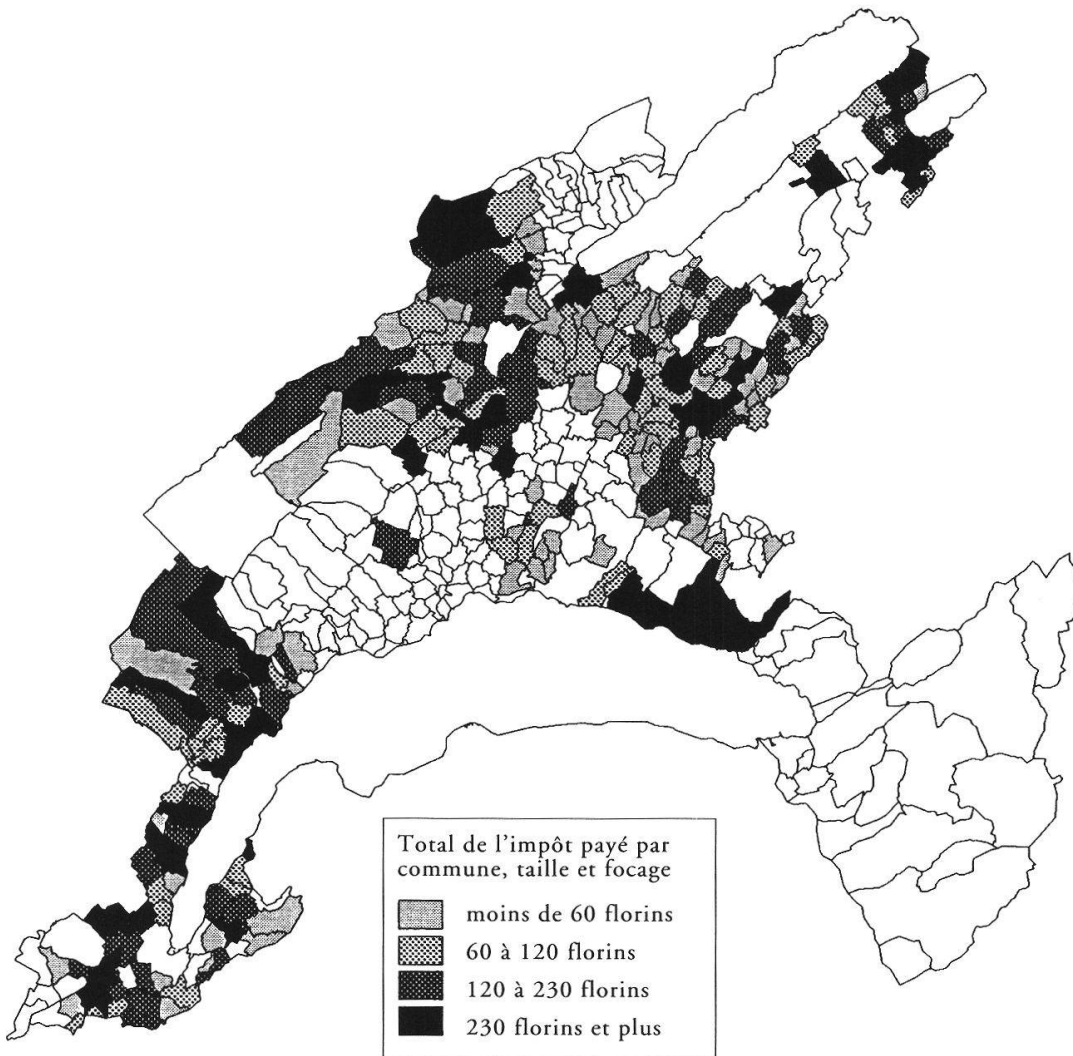

---

<sup>17</sup> J'ai relevé pour le bailliage de Thonon environ 130 propriétaires exemptés, dont une dizaine de Valaisans, le reste provenant de Genève. Les bourgeois de cette ville sont présents principalement dans les seigneuries de Veigy-Foncenex, Sciez et Saint-Cergues, ainsi qu'à Hermance, Anières, Corsier, Loisin, Ballaison, etc. La seigneurie de Genève détient aussi des biens à Armoy, Draillant, Sciez, Bons, Saint-Cergues et Machilly.

Si la carte des cantons de Vaud et Genève n'appelle aucun commentaire, celle des bailliages savoyards paraîtra sans doute ingénue à un géographe. Faite avec les moyens du bord, fortement stylisée, elle suffit cependant pour l'heure à donner une idée de la répartition d'ensemble. Au besoin, l'*Atlas Rhône-Alpes*, Lyon 1971-1974, contient une carte avec les noms des communes concernées. Le principal inconvénient de ce bricolage est sans aucun doute le partage des bailliages de Gex, Ternier et Gaillard entre les deux cartes, élaborées sur le logiciel Mapviewer. La représentation cartographique a imposé le passage à une unité de référence différente: la commune actuelle. Les villages et hameaux ont donc été réunis à la commune dont ils dépendent. Ces agrégations sont rares dans le Pays de Vaud sinon pour le Lavaux où la structure des données par paroisse et l'impossibilité de redistribuer dans les communes des données concernant l'ensemble m'ont obligée à représenter chacune des communes avec les chiffres de la paroisse.... Pour les bailliages savoyards, quelques hameaux et lieux-dits des bailliages de Thonon et de Ternier n'ont pas pu être pour l'instant identifiés et n'ont pas été agrégés.