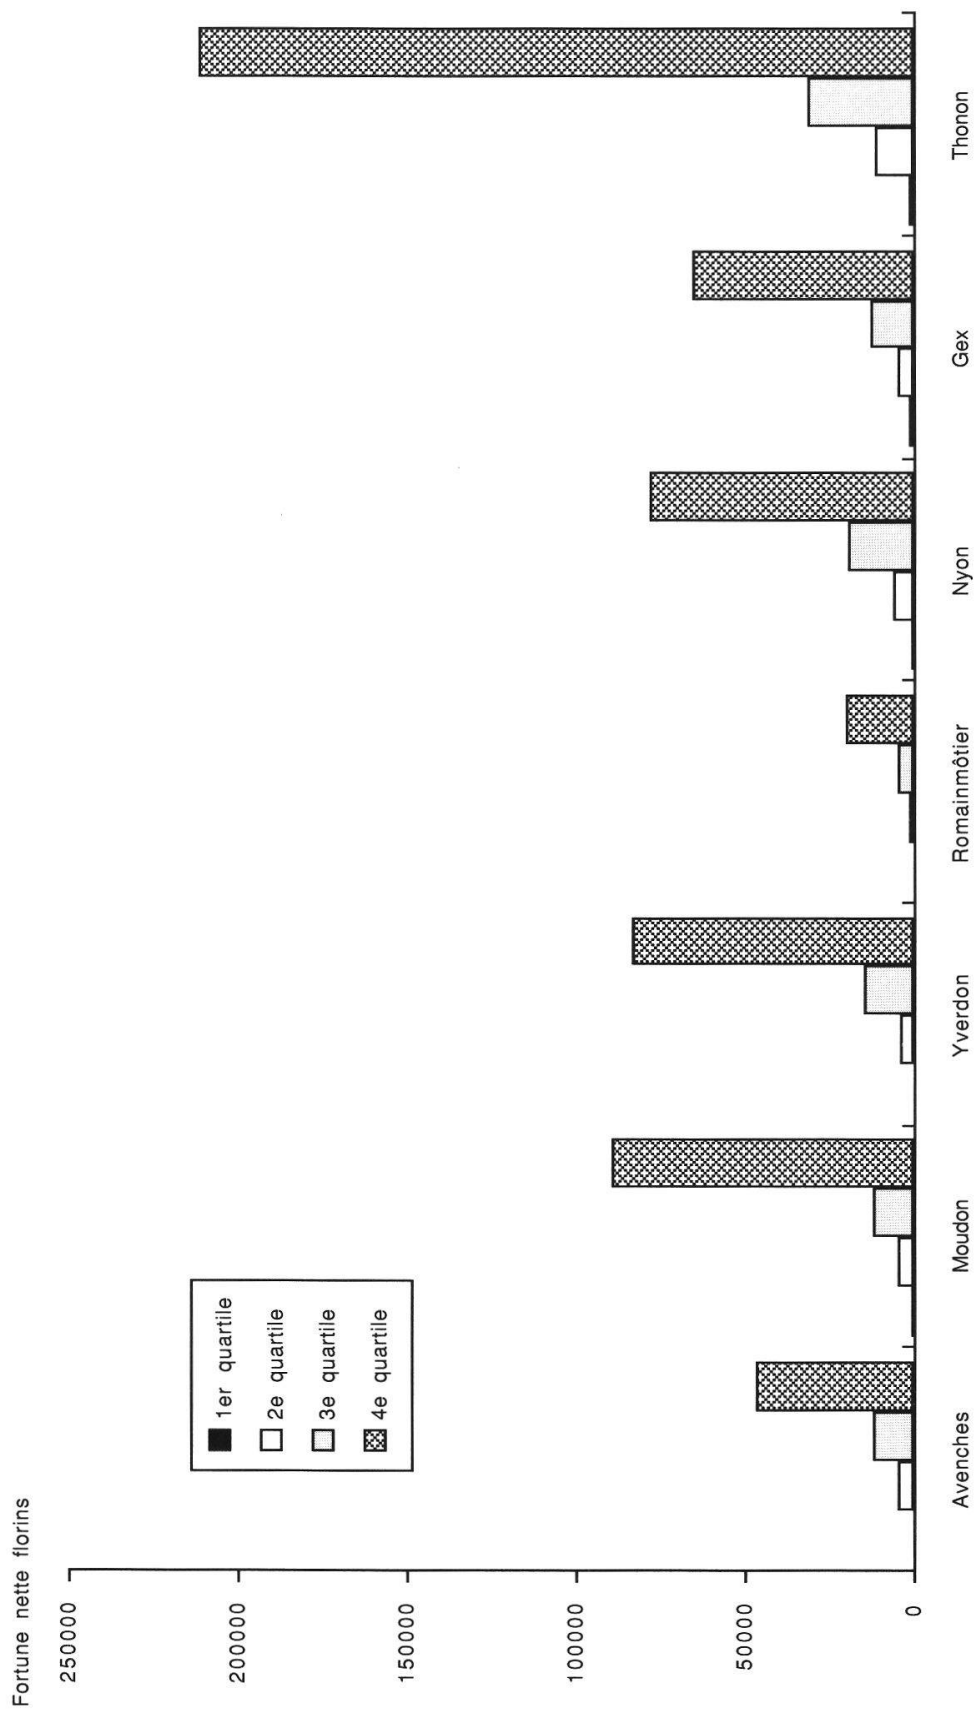

Graphique 2. Villes: distribution de la fortune nette par quartile de contribuables