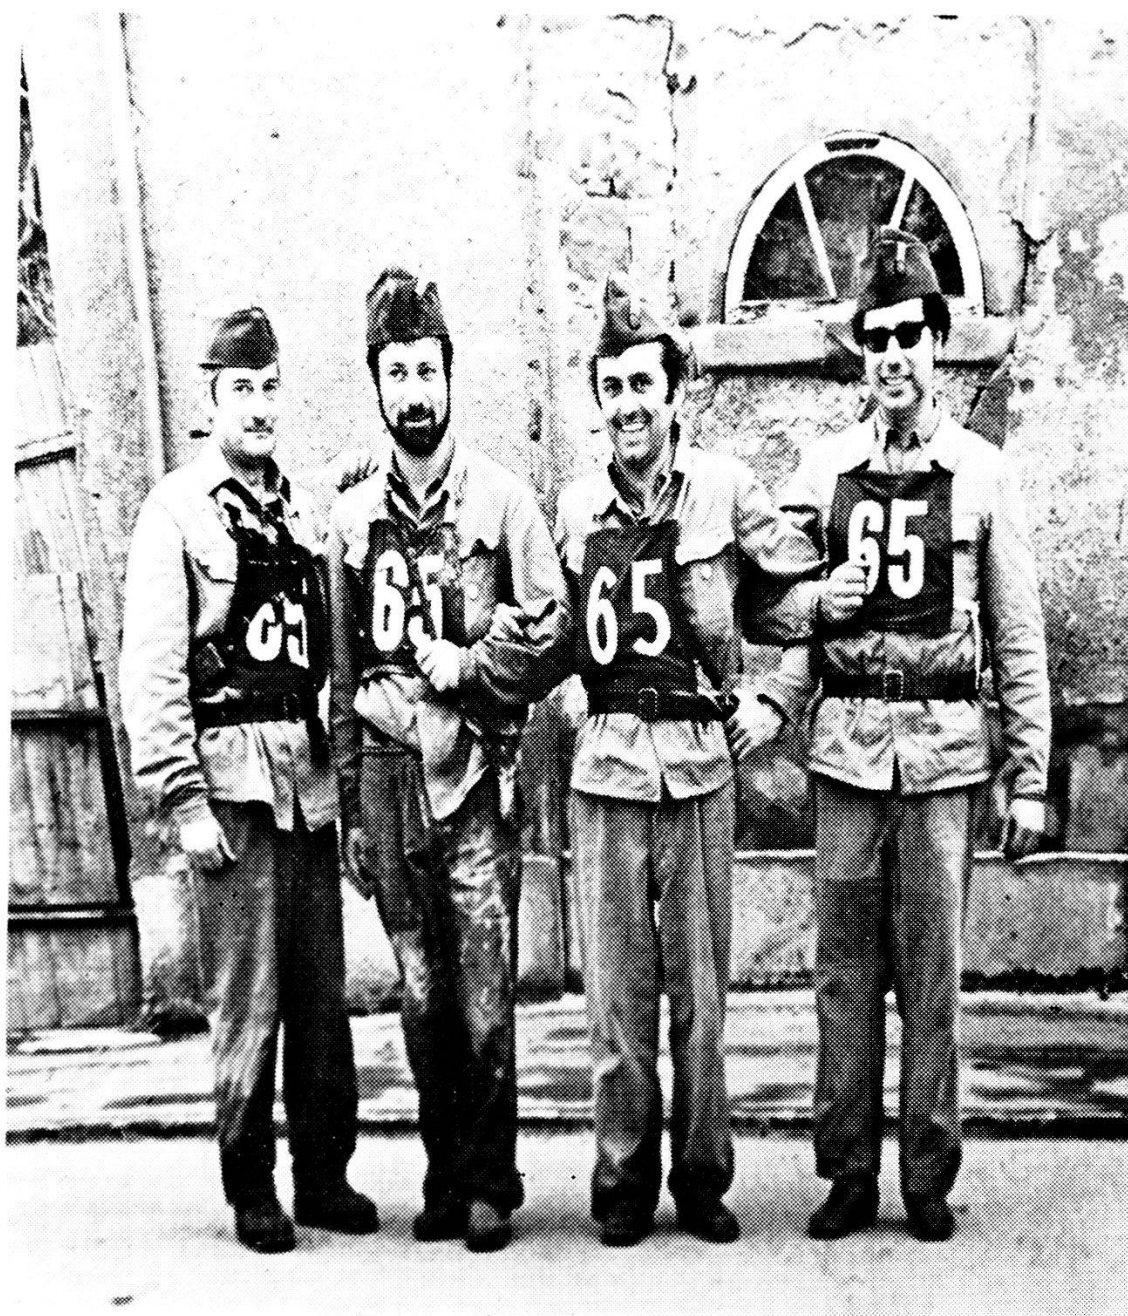

9.	SM Bat fuc mont 95	Magg Crivelli A. I Ten Giorgetti M.	172 1/2
10.	Gr m DCA 32	Cap Giani A. Cap Isotta C.	177 1/2

CLASSIFICA CATEGORIA D

Partite: 11 pattuglie

1.	Cp Gran mont 30	Cpl Notari Cpl Lorini	2.03'56"
3.	Cp fuc mont III/96	Cpl Sala G. Cpl Crivelli G.	2.28'52"
3.	Cp fuc mont III/94	Cpl Risi S. Cpl Delmenico R.	2.32'12"
4.	ASSU Bellinzona	Aiut Kammermann A. Sgt Bomio S.	2.37'25"
5.	ASSU Lugano	Sgt Kauz G. App Gabutti GB	2.56'56"
6.	Cp gran mont 30	Cpl Medici A. Cpl Brunner G.	3.05'00"
7.	Cp fuc mont II/94	Sgt Mauri G. Sgt Sorenzetti C.	3.07'05"

La pattuglia dello SM Rgt fant mont 30 che ha partecipato alle gare di div 9. Da sin. il medico, l'uff info, l'uff tr e l'aiut. Ottimo lo spirito di corpo e «facce lunghe» dovute unicamente a uno scherzo del fotografo di turno.