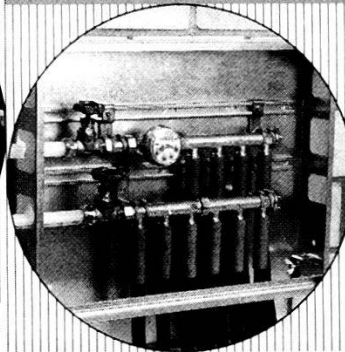

«Il Caffè della Piazza»

LUGANO

Piazza Riforma 9 - Tel. 091 23 91 75

... *PROVATE LE NOSTRE SPECIALITÀ*

JRG Rubinetteria

Rubinetteria di arresto, regolazione, sicurezza,
affidabile e piacevole da usare

JRG Sanipex®