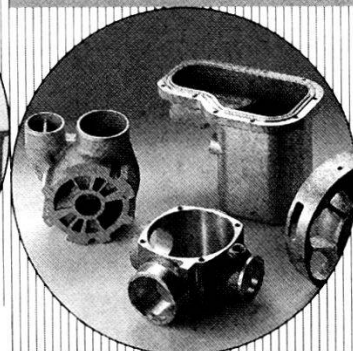

in diverse leghe per l'industria meccanica e di
apparecchi

JRG Gunzenhauser

Rubinetteria • Sanipex® • Fonderia

J. + R. Gunzenhauser AG, CH-4450 Sissach, Telefon (061) 98 38 44, Telefax (061) 98 47 86 / CH-6900 Lugano,
Telefon (091) 23 47 64, Telefax (091) 22 62 84 / D-4600 Dortmund, Telefon (0231) 59 30 32 + 59 50 71,
Telefax (0231) 59 04 23 / A-1090 Wien, Telefon (0222) 310 39 98 0, Telefax (0222) 310 39 99 75