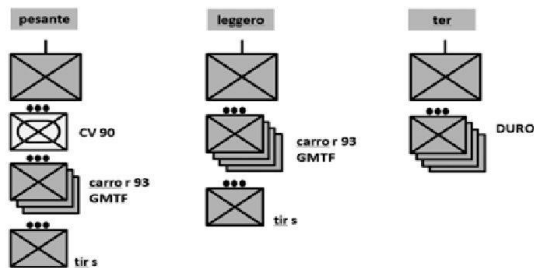

Download PDF: 13.10.2024

ETH-Bibliothek Zürich, E-Periodica, <https://www.e-periodica.ch>

Siamo dell'opinione che l'integrazione delle sezioni di tiratori scelti a livello cp sia importante per l'interdizione e per l'appoggio diretto in zone urbane e in terreno montagnoso.