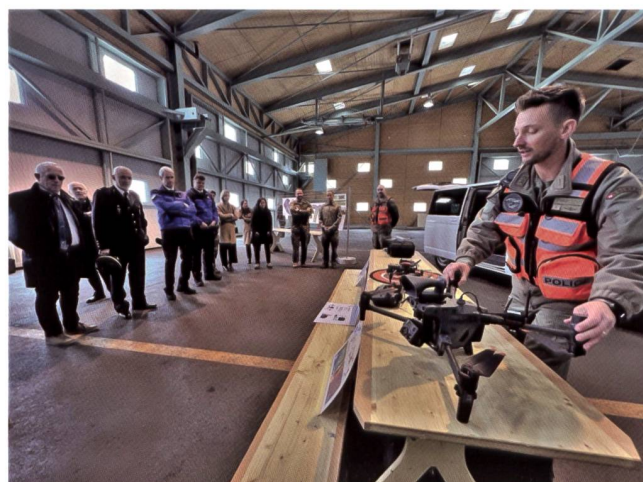

### L'impegno delle generazioni passate

L'attuale Polizia militare adempie un mandato esclusivo nell'intera organizzazione dell'esercito e fornisce un

contributo significativo alla sicurezza del materiale e delle persone nell'esercito. L'organizzazione vanta una storia lunga più di 170 anni. Durante la guerra del Sonderbund, nel 1847, fu riconosciuta la necessità di una polizia dell'esercito. Dopo i primi dibattiti nel 1848, fu soltanto nel 1853 che, con un'ordinanza, venne stabilito l'impiego del primo servizio di Polizia a cavallo durante gli spostamenti. A quel tempo i membri della PM erano in parte muniti dell'equipaggiamento delle Polizie cantonali o semplicemente erano riconoscibili come gendarmi da campo grazie a una fascia bianca al braccio. Questo è stato l'inizio di un'evoluzione impressionante che ha portato nel 1907 a una versione precedente dell'attuale

In occasione della giornata della PM, circa 60 ospiti e pensionati hanno avuto modo di conoscere le esclusive capacità della Polizia militare odierna.

Ai visitatori sono state presentate anche le esclusive capacità dei nuovi droni.