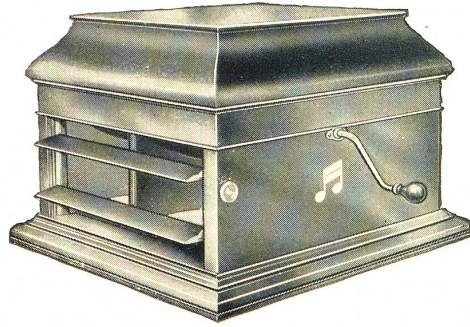

Carl Hedinger, «Alpina», Hafnenplatz, Rorschach

Carl Hedinger

I. Cigarren-Spezialhaus

Cigarren, Cigaretten
Pfeifen, Tabak

Alpina

Rorschach

Der neue Diva-tonal-Columbia

Tisch-Apparate

Fr. 165.— bis 350.—

Schrank-Apparate

Fr. 525.— bis 875.—

Truhen-Apparate

Fr. 625.— bis 875.—

Ein vollwertiges Hausinstrument,
das Ihnen zu jeder Zeit

die Musik nach Ihrem
Geschmack

vermittelt.