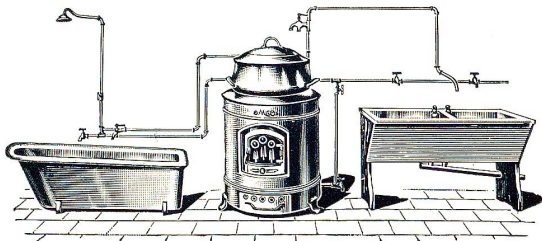

Sorgfältige Ausführung von

Spenglerarbeiten jeder Art, Blech- und Holzzement-
 bedachungen, Kiesklebedächer, Ventilation, Ofen-
 rohren, Ofenaufsätzen, Installationen für Wasch- und
 Badeeinrichtungen. Closetanlagen, Gas- und Wasser-
 installation, Reparaturen jeder Art; bei solider
 Berechnung.

Grosses Lager in

Waschherden, Waschrögen, Wäsche-Ausschwing-
 maschinen, Badwannen, Gasbadeöfen, Küppersbusch-
 gasherde.

Prospekte und Berechnungen jederzeit gratis.

CONDITOREI-CAFÉ

MAURER

empfiehlt seine