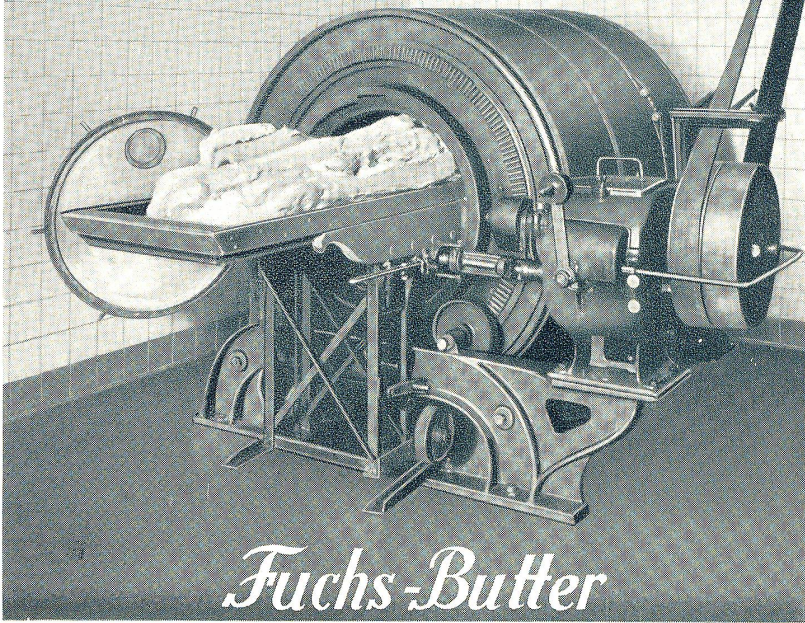

Erste Schweizer Marken-Tafelbutter

Fuchs-Butter

Moderne
Beleuchtungskörper
Seidenschirme
Drahtgestelle

**K. Wiesner-
feberli**

Lindenplatz 5 · Rorschach

Papeterie Edelmann

Rorschach - vis-à-vis Rathaus

PAPETER'EN, FÜLLHALTER, LEDERWAREN
VERSCHIEDENE ALBEN, GESCHÄFTSBÜCHER
UND DIVERSE BUREAU-ARTIKEL - TEL. 594