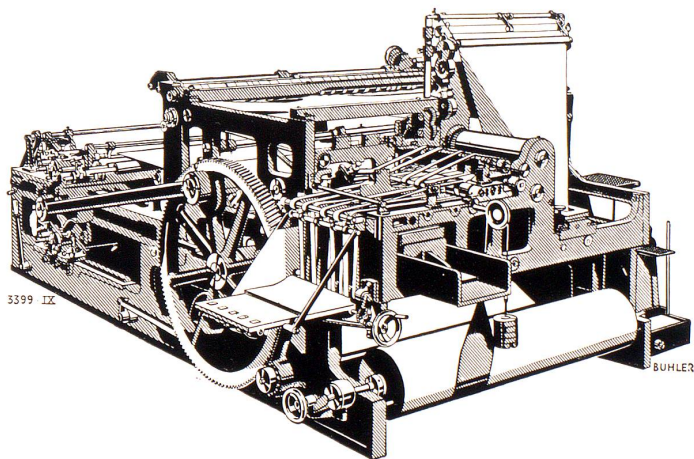

Buchbinderei

V. STÄRKLE . RORSCHACH

Spitalstrasse 16 . Telephon 4.71

Spezialhaus für feine Bucheinbände
Lederarbeiten und Prägedruck
Vergolde- und Prägeanstalt
Kalenderfabrikation

Prompte Bedienung

Wissen Sie auch,

daß ich alle Amateurarbeiten gern besorge?
Bringen Sie mir bitte Ihren nächsten Film!

H. LABHART

beim Landhausplatz Rorschach

Photograph

Seit 1863 bekannt für schöne **Hemdenstoffe** und exakte
Anfertigung von gutsitzenden **Herren-Maßhemden**

Hans
Theodor *frey*
MULTEG. 43 ST. GALLEN TEL. 27.480

DUPLEX-FLACHDRUCK- ROTATIONS-MASCHINE

Die wirtschaftlichste Presse für mittlere Auflagen –
Druckt direkt von den Typen 6000 Zeitungen von
2, 4, 6 oder 8 Seiten, zwei- oder dreimal gefalzt
und gezählt, unter Wegfall der Stereotypie.

Gebrüder

BÜHLER

Maschinenfabrik und Gießereien **Uzwil**

Unter anderm werden „Der schweizerische Haus- und Grundeigentümer“ und das „Ostschweizerische Tagblatt“ auf der DUPLEX gedruckt