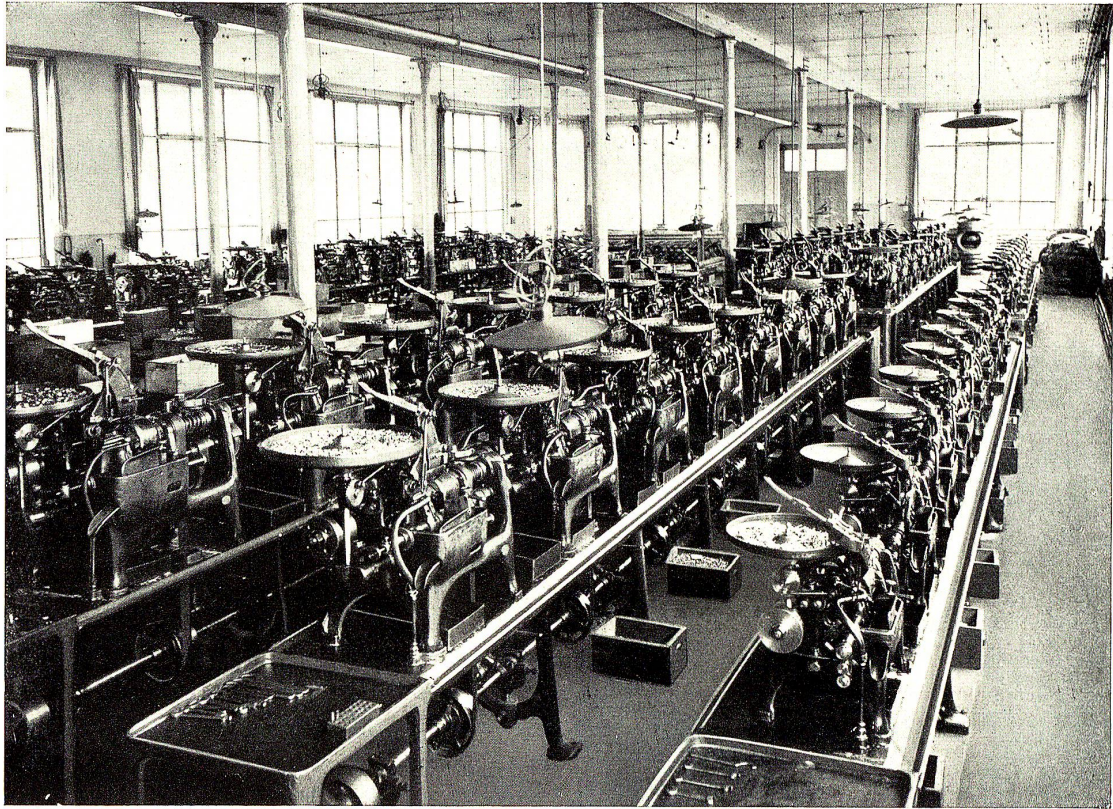

Maschinenbau und Schraubenfabrik

AKTIENGESELLSCHAFT

Rorschach

Maschinenfabrik und Eisengiesserei in Rorschach

Wir fabrizieren in Rorschach:
Grauguss, Kanalisationsartikel, Appa-
rate, Maschinen, und als Spezialität
sämtliche Pressen und Automaten
zur Herstellung von Holzschrauben.