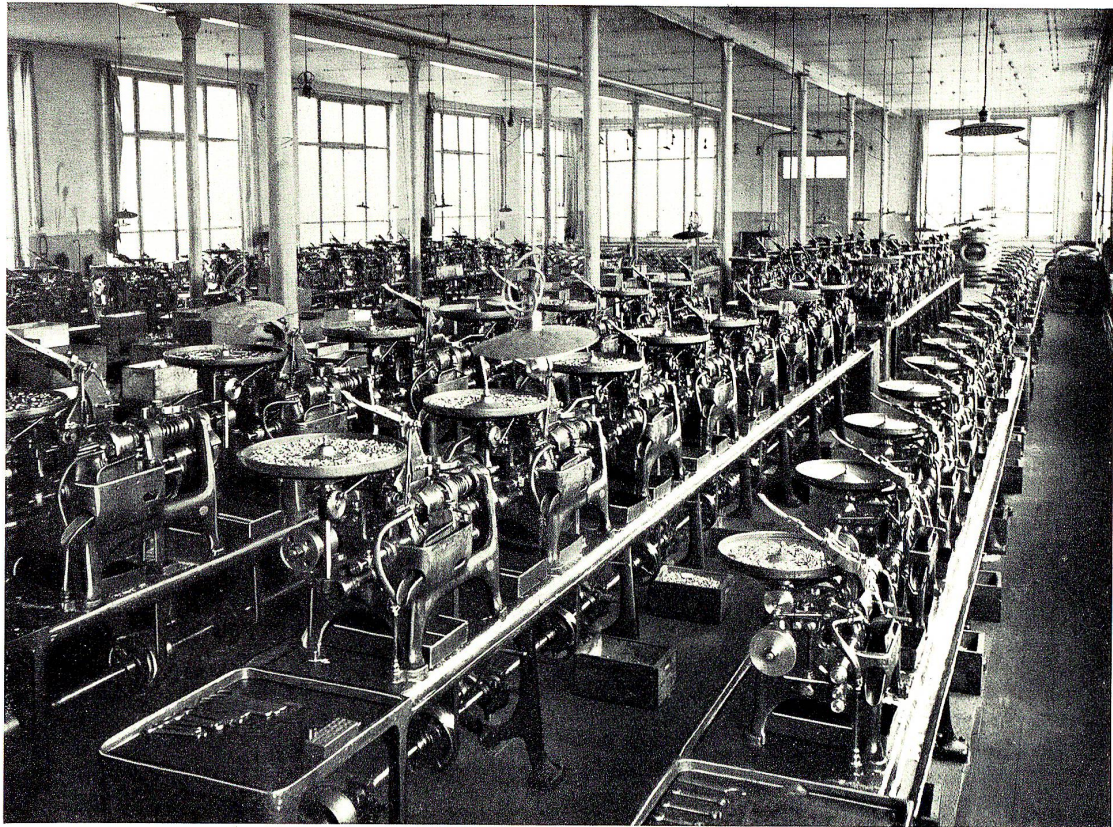

Maschinenbau und Schraubenfabrik

AKTIENGESELLSCHAFT

Rorschach

Maschinenfabrik und Eisengiesserei in Rorschach

Wir fabrizieren in Rorschach:
Grauguss, Kanalisationsartikel, Appa-
rate, Maschinen, und als Spezialität
sämtliche Pressen und Automaten
zur Herstellung von Holzschrauben

Holzschraubenfabrik in Rheineck

Fabrikation in Rheineck:
Holzschrauben in Eisen, Messing und
in Antikorodal. Eigene galvanische
Anstalt für das Vernickeln, Vermessin-
gen, Verzinken, Cadmieren, Bläuen, etc.