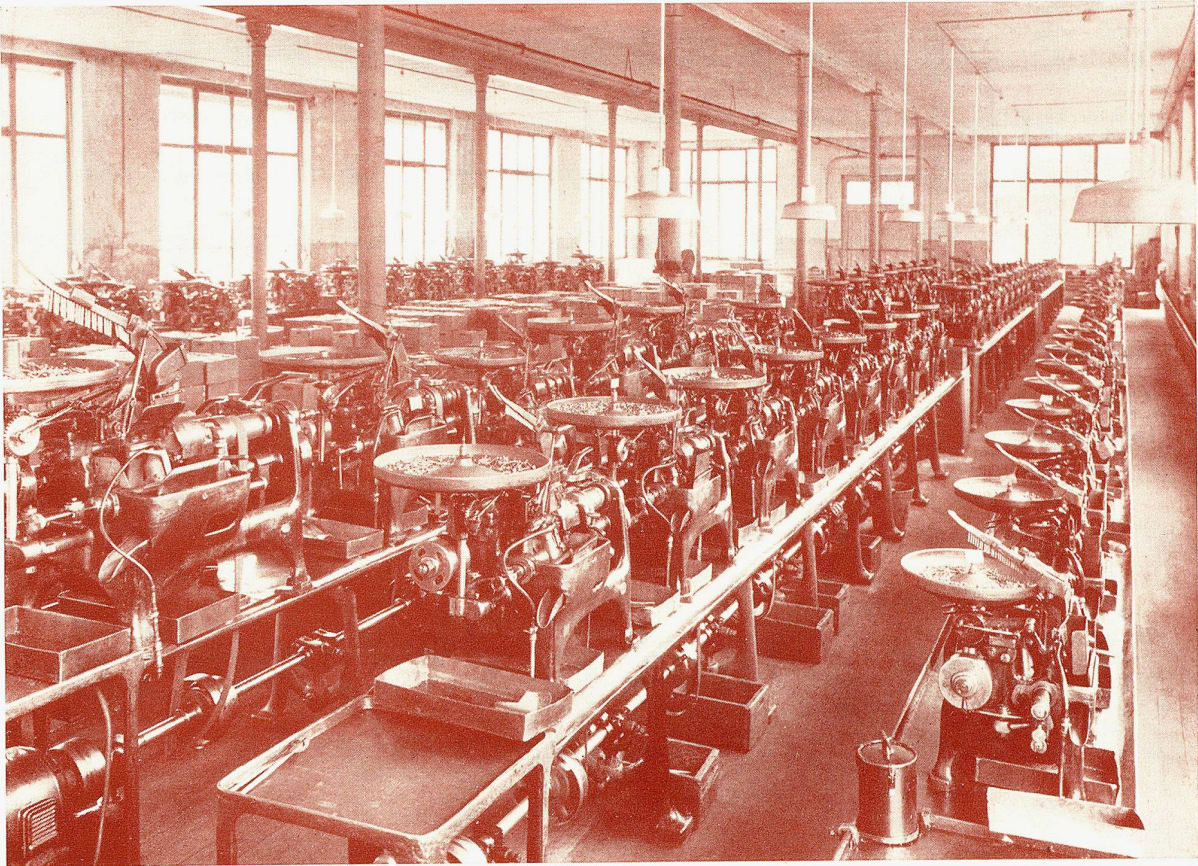

Maschinenbau und Schraubenfabrik AG. Rorschach

Maschinenfabrik und Eisengiesserei in Rorschach

Wir fabrizieren in Rorschach:

Grauguß, Kanalisationsartikel, Apparate, Maschinen
und als Spezialität sämtliche Pressen und Automaten
zur Herstellung von Holzschrauben

Holzschraubenfabrik in Rheineck

Fabrikation in Rheineck:

Holzschrauben in Eisen, Messing und Antikorodal.
Eigene galvanische Anstalt für das Vernickeln,
Vermessingen, Verzinken, Cadmieren, Bläuen, etc.

Der Hafen
von Rorschach
anno 1847