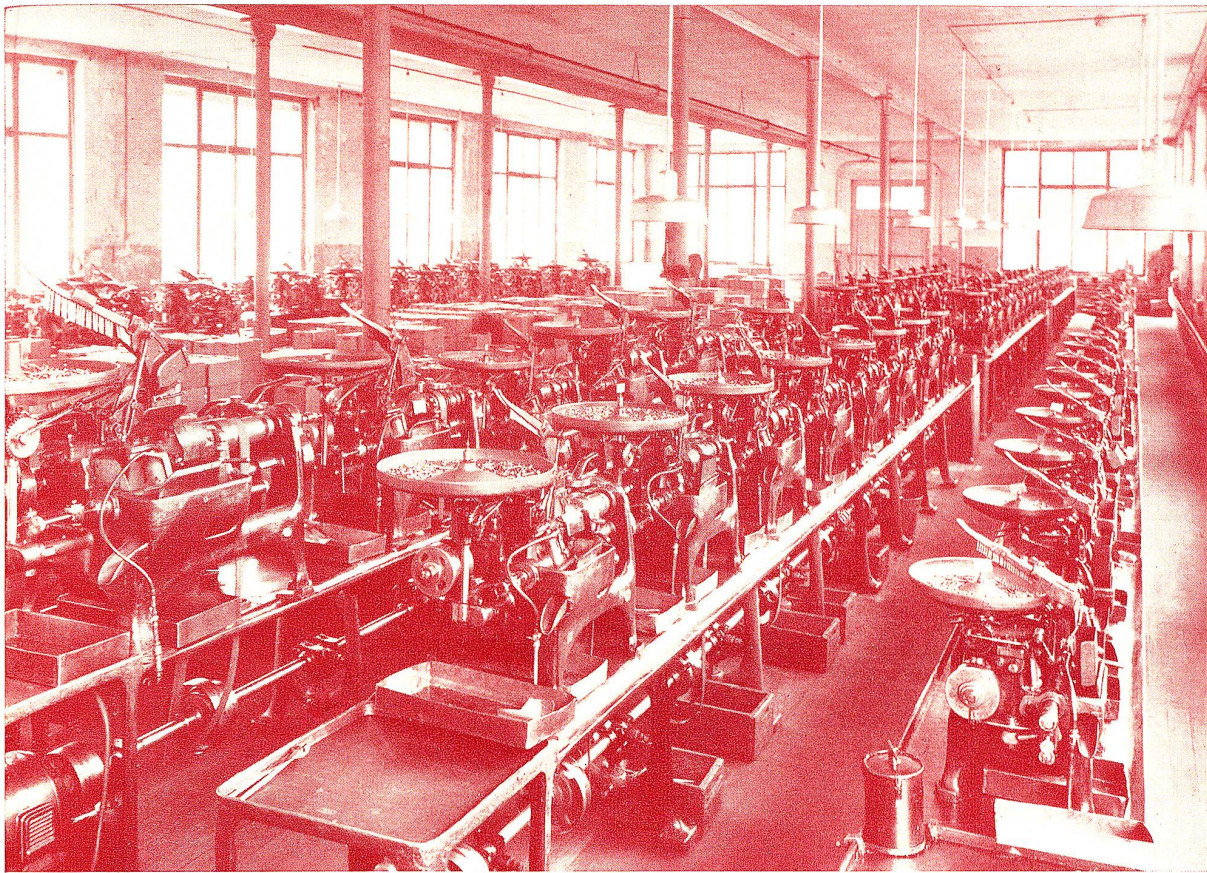

Maschinenbau und Schraubenfabrik AG. Rorschach

Maschinenfabrik und Eisengießerei in Rorschach

Wir fabrizieren in Rorschach:

Grauguß, Kanalisationsartikel, Apparate, Maschinen
und als Spezialität sämtliche Pressen und Automaten
zur Herstellung von Holzschrauben

Holzschraubenfabrik in Rheineck

Fabrikation in Rheineck:

Holzschrauben in Stahl, Messing, Antikorodal, etc.
Eigene galvanische Anstalt für das Vernickeln, Ver-
messingen, Verzinken, Promatisieren, Cadmieren,
Bläuen, etc.