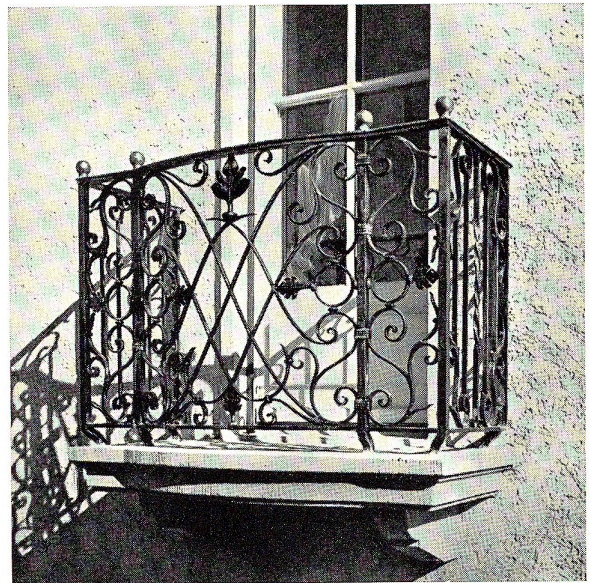

Alleinvertretung für die Ostschweiz:

Hafenplatz, Haus Hotel Anker Telefon 413 89

Walter Hofer

Dipl. Schlossermeister

Bauschlosserei

Rorschach, Feldmühlestr. 29
Telefon 415 66

empfiehlt sich für
Bau- und Kunstschlosserarbeiten, Blechkonstruktionen
Türzargen sowie Eisenkonstruktionen