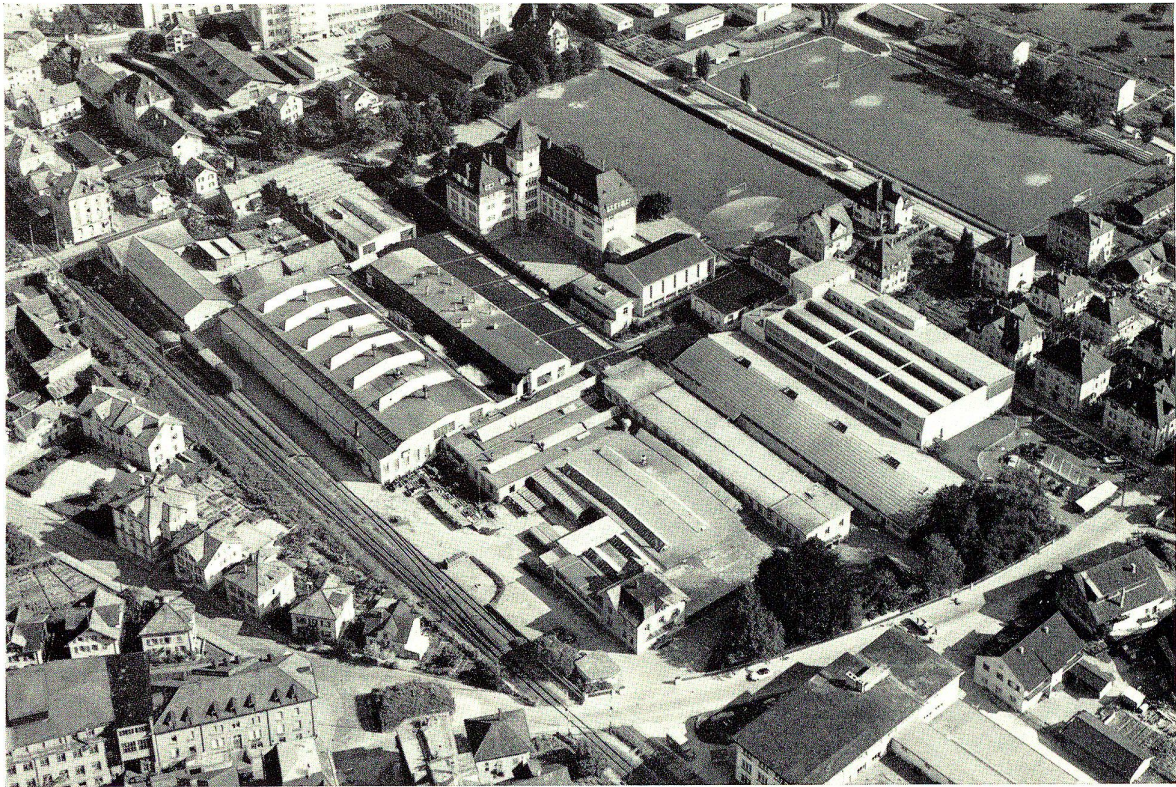

ALUMINIUMWERKE AG. RORSCHACH

Unser Fabrikationsprogramm:

Bleche und Streifen, Bänder in Rollen,
Bandbleche, Rondellen und Vielecke
in Reinaluminium und allen Legierungen
für Konstruktionen, Bedachungen,
Schiffsbau und spezielle Anwendungen.
Oberflächenbehandlungen, Schweiß-
und Hartlötmittel

Aluminiumfolien, in allen Stärken ab
0,004 mm, in Rollen oder Formaten,
weiss, gefärbt oder bedruckt, geprägt,
kaschiert mit Papieren und Kunststoff-
filmen für die Lebens- und Genuss-
mittelindustrie und für alle technische
Zwecke

Wir beraten Sie jederzeit gerne unverbindlich bei der Ausarbeitung Ihrer Projekte und bei der Lösung Ihrer Verpackungsprobleme. Unser technischer Dienst steht jedermann für die Mithilfe bei Entwicklungsarbeiten auf dem Aluminiumgebiet zur Verfügung.