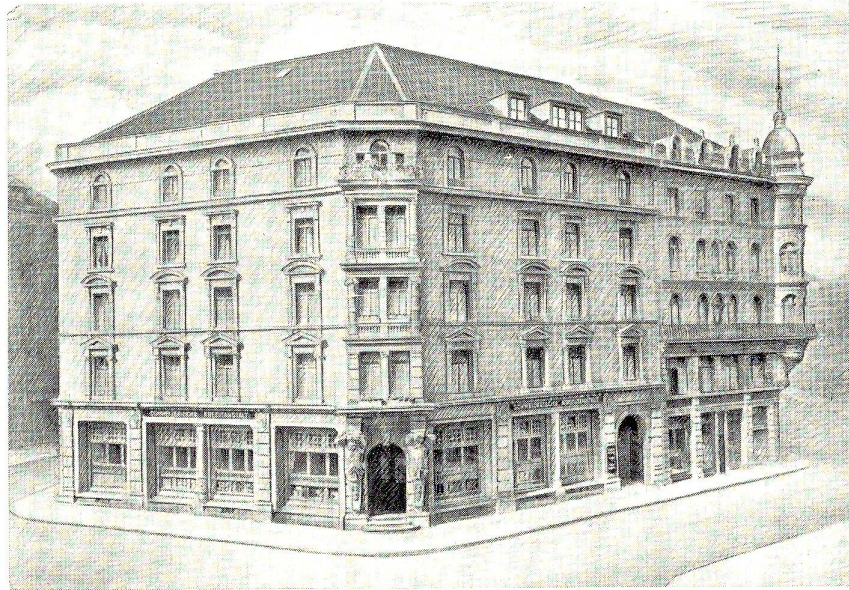

SCHWEIZERISCHE KREDITANSTALT

St. Gallen

Aktienkapital und Reserven Fr. 259 000 000.-

Agency in New York: 25 Pine Street

Wenn Sie geschäftlich oder privat die Dienste einer Bank benötigen, so wenden Sie sich an uns. Wir stellen Ihnen für die Abwicklung aller bankgeschäftlichen Transaktionen unsere zeitgemäß ausgebaute Organisation und unsere praktische Erfahrung gerne zur Verfügung

Tochtergesellschaften:

Swiss American Corporation, 25 Pine Street, New York

Credit Suisse (Canada) Ltd., Credit Suisse Building
1010 Beaver Hall Hill, Montreal