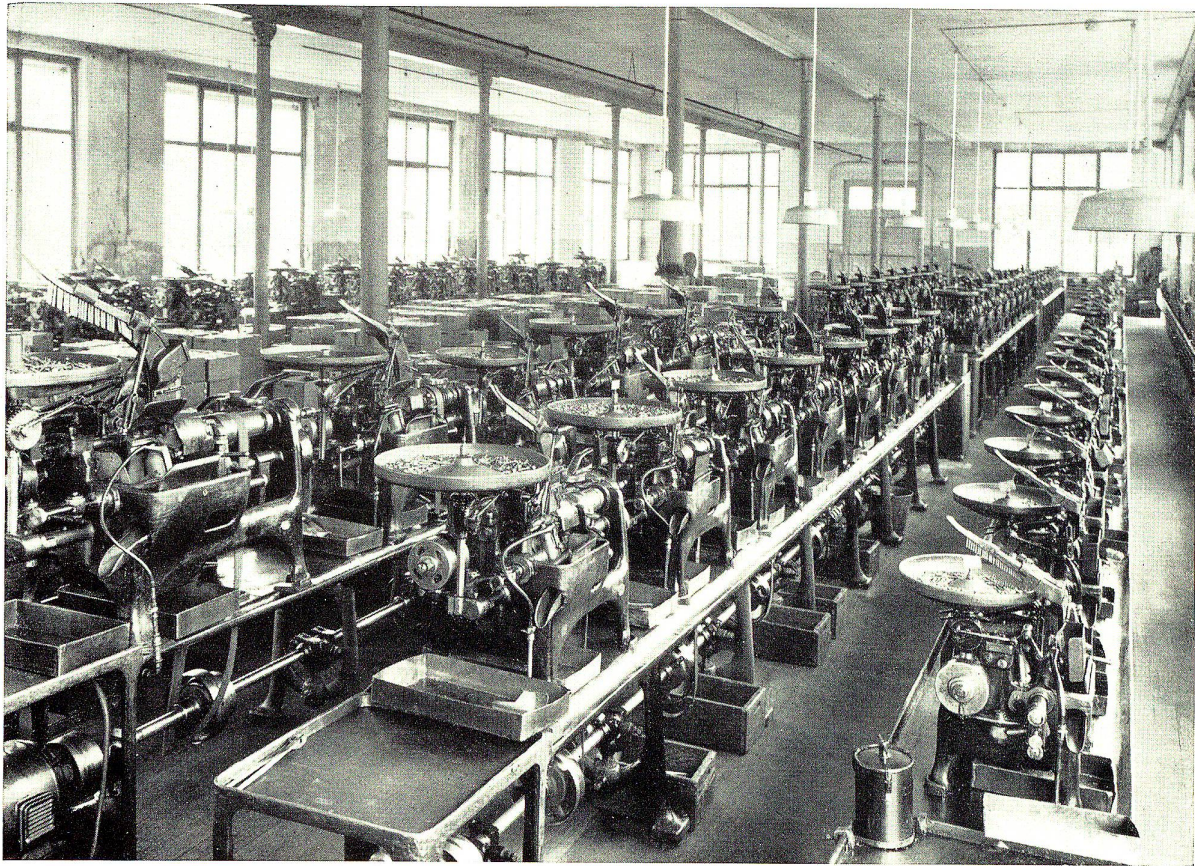

Maschinenbau und Schraubenfabrik AG. Rorschach

Maschinenfabrik und Eisengießerei in Rorschach

Wir fabrizieren in Rorschach:
Grauguss, Kanalisationsartikel, Apparate, Maschinen
und als Spezialität sämtliche Pressen und Automaten
zur Herstellung von Holzschrauben
„EXPRESS“ hydr. Hochleistungs-Bügelsägemaschinen

Holzschraubenfabrik in Rheineck

Fabrikation in Rheineck:
Holzschrauben in Stahl, Messing, Antikorodal, etc.
Eigene galvanische Anstalt für das Vernickeln, Ver-
messingen, Verzinken, Promatisieren, Cadmieren,
Schwärzen etc.