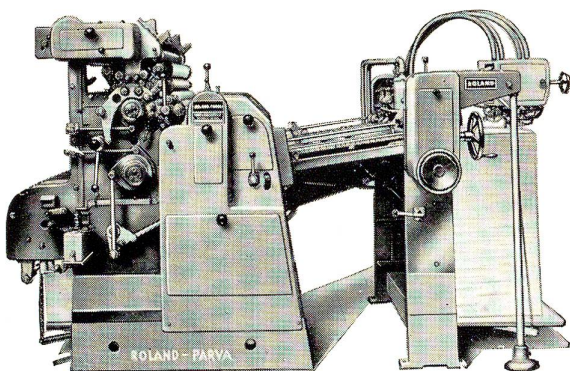

Spezialbiere

Roland-Offsetpressen

Roland - Parva
Einfarbenmaschine