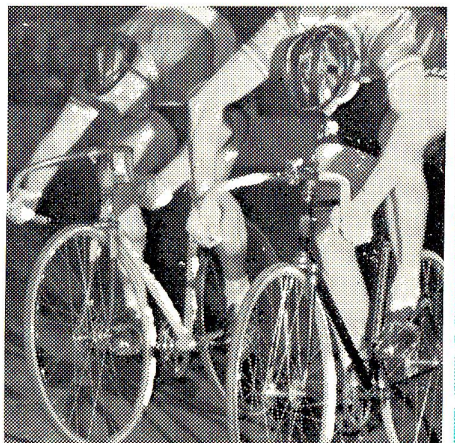

Das

Ostschweizerische Tagblatt

wirbt für seine Inserenten

Beilage
reich illustrierte
«Monatschronik»
Wissenswertes
über Stadt und
Umgebung

orientiert und unterhält

seine Abonnenten