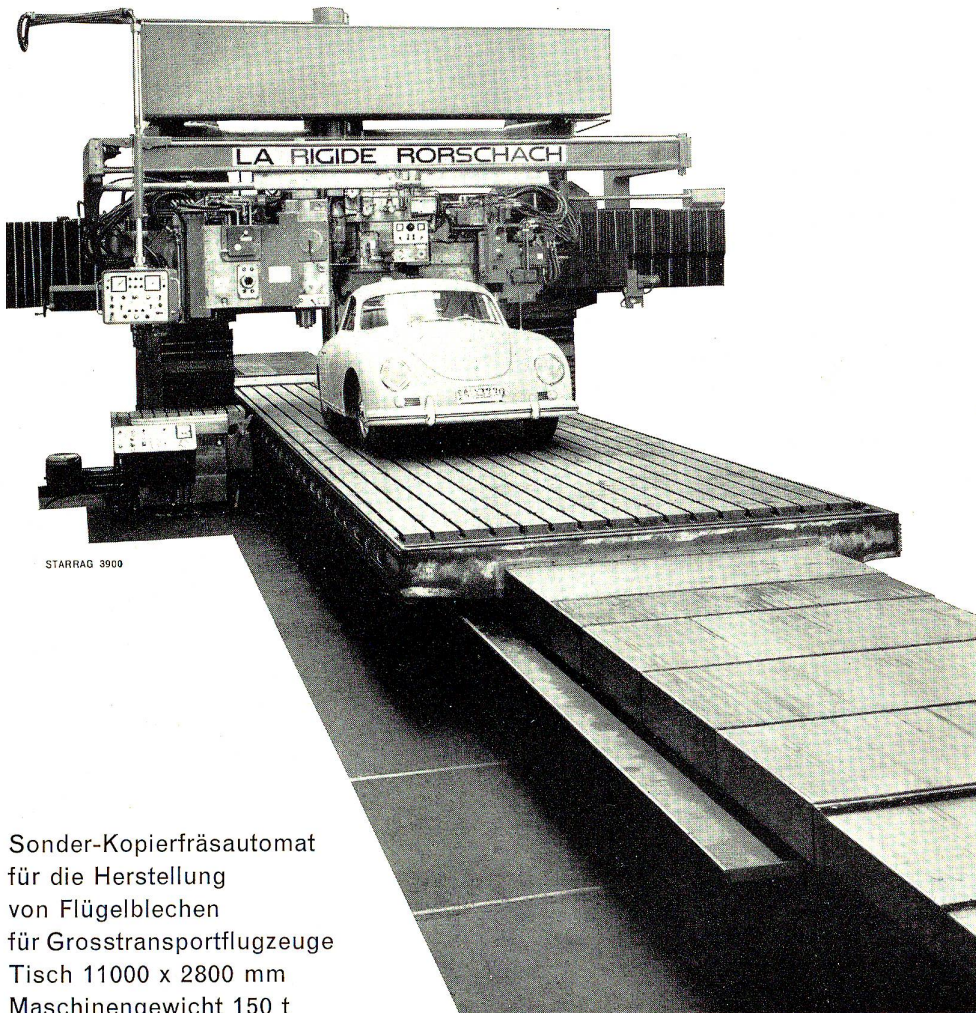

orientiert und unterhält

seine Abonnenten

STARRAG 3900

Sonder-Kopierfräsautomat
für die Herstellung
von Flügelblechen
für Grosstransportflugzeuge
Tisch 11000 x 2800 mm
Maschinengewicht 150 t

STARRFRÄSMASCHINEN AG RORSCHACH