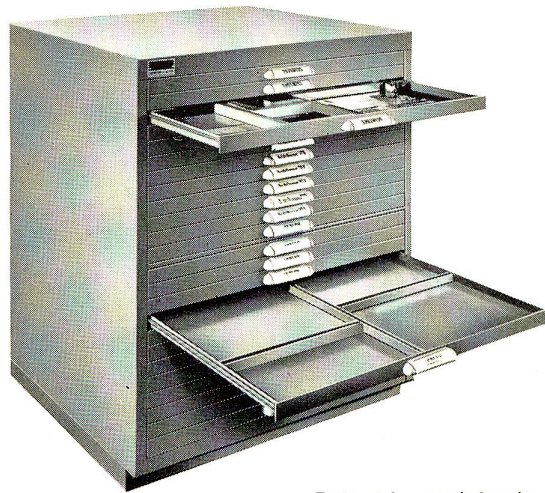

Der Klischeeschrank bringt Ordnung

Patent In- und Ausland

Handelsbetriebe
Industriefirmen
Werbeabteilungen
Amtsstellen
Buchdruckereien
Publizitätsstellen und
Verkehrsbüros
verwenden mit
grossem Erfolg den
Touswiss-Klischeeschrank

Er ist tadellos konstruiert
und entspricht höchsten
Anforderungen

Die wertvollen Klischees
bleiben unbeschädigt,
sind wohlgeordnet
und bei Gebrauch
sofort zur Hand

Verlangen Sie unverbindlich Offerte

Zeughausgasse 16

Telefon (031) 2 79 21

Lüscher, Leber & Cie AG Bern