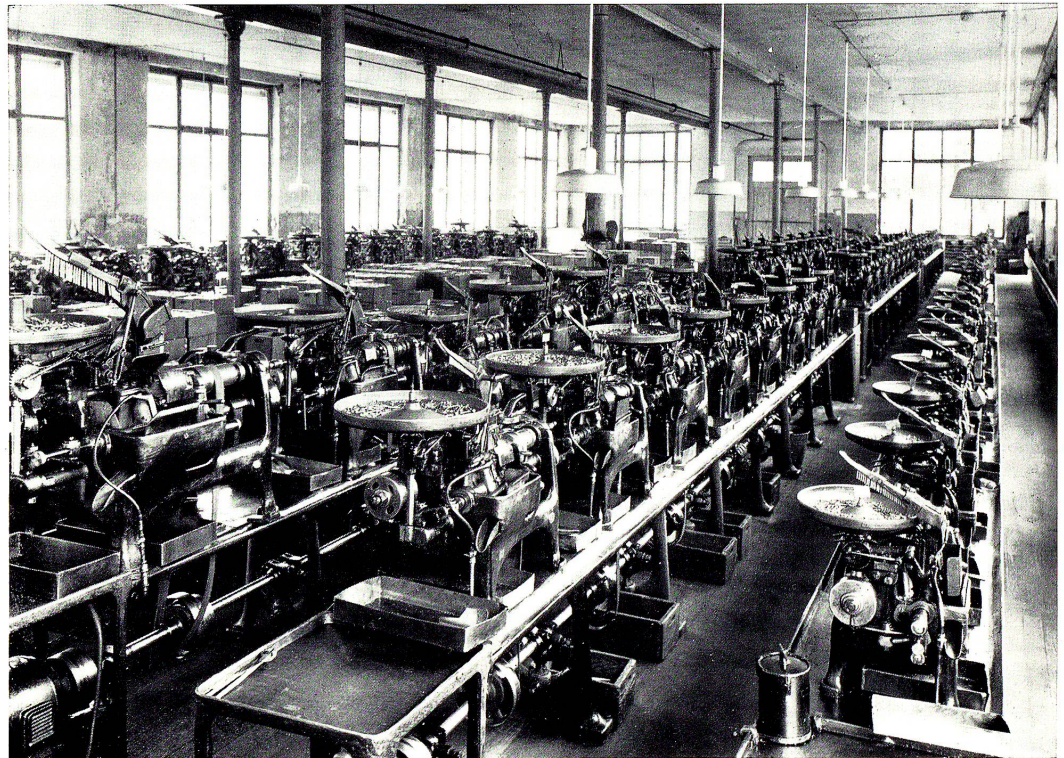

St. Gallerstraße 21
Telefon 417 17

Maschinenbau und Schraubenfabrik AG Rorschach

Maschinenfabrik und Eisengießerei in Rorschach

Wir fabrizieren in Rorschach:
Grauguß, Kanalisationsartikel
Apparate, Maschinen
und als Spezialität
sämtliche Pressen und Automaten
zur Herstellung von Holzschrauben
«EXPRESS» hydraulische
Hochleistungs-Bügelsägemaschinen

Holzschraubenfabrik in Rheineck

Fabrikation in Rheineck:
Holzschrauben in Stahl
Messing, Antikorodal etc.
Eigene galvanische Anstalt
für das Vernickeln
Vermessingen, Verzinken
Promatisieren, Cadmieren
Schwärzen etc.