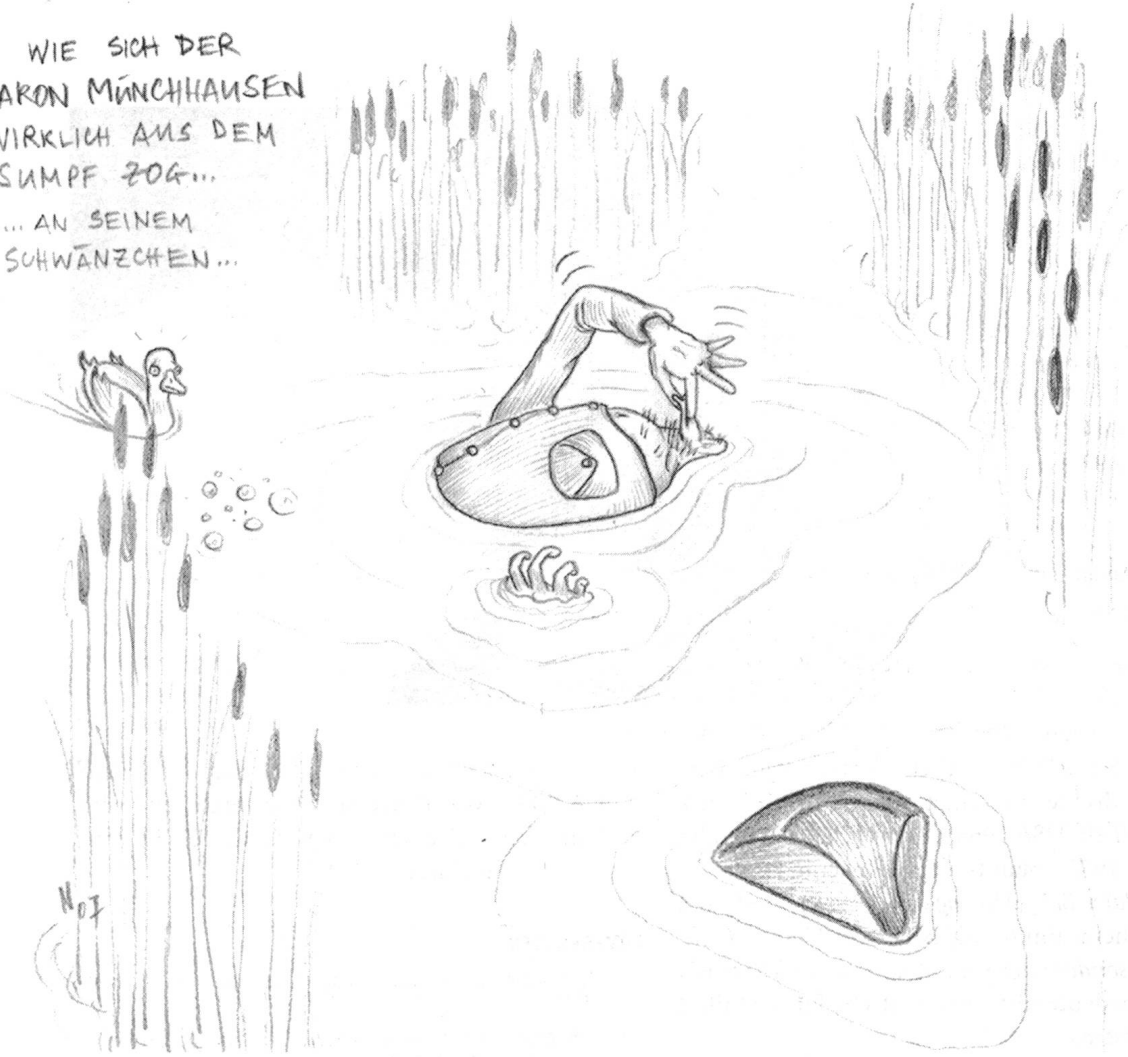

Comic

Objektyp: **Group**

Zeitschrift: **Rosa : die Zeitschrift für Geschlechterforschung**

Band (Jahr): - **(2007)**

Heft 35

PDF erstellt am: **09.08.2024**

Nutzungsbedingungen

Die ETH-Bibliothek ist Anbieterin der digitalisierten Zeitschriften. Sie besitzt keine Urheberrechte an den Inhalten der Zeitschriften. Die Rechte liegen in der Regel bei den Herausgebern.

WIE SICH DER
 BARON MÜNCHHAUSEN
 WIRKLICH AUS DEM
 SUMPF ZOG...
 ... AN SEINEM
 SCHWÄNZCHEN...

CARTOONIST

Nicola Condoleo hat nun nicht mehr nur etwas mit Bildern, sondern auch mit Texten am Hut. nicola_condoleo@bluewin.ch