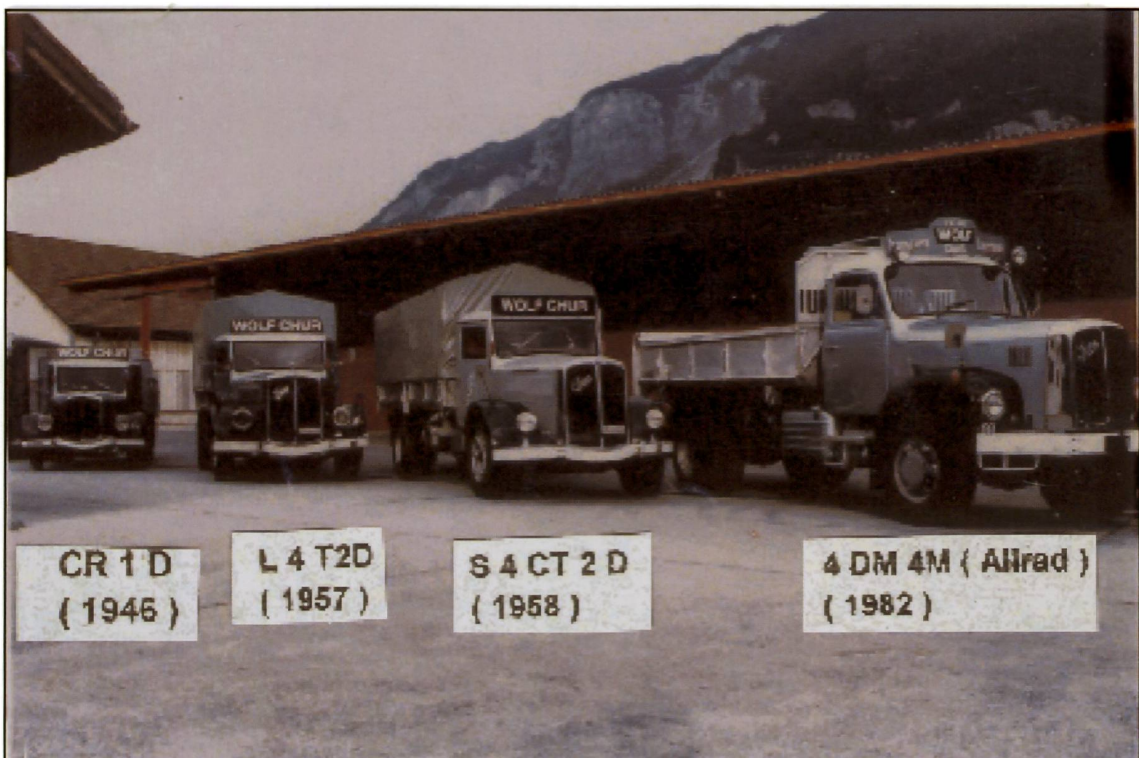

# Zu Verkaufen

Alle Fahrzeuge befinden sich in sehr gutem fahrbereiten Zustand (nicht ab MFK) & werden nur "en bloc" verkauft.  
Preis Fr. 85'000.--

Peter Wolf Lagerhaus & Transporte, 7001 Chur, Tel. 079 / 218 12 12