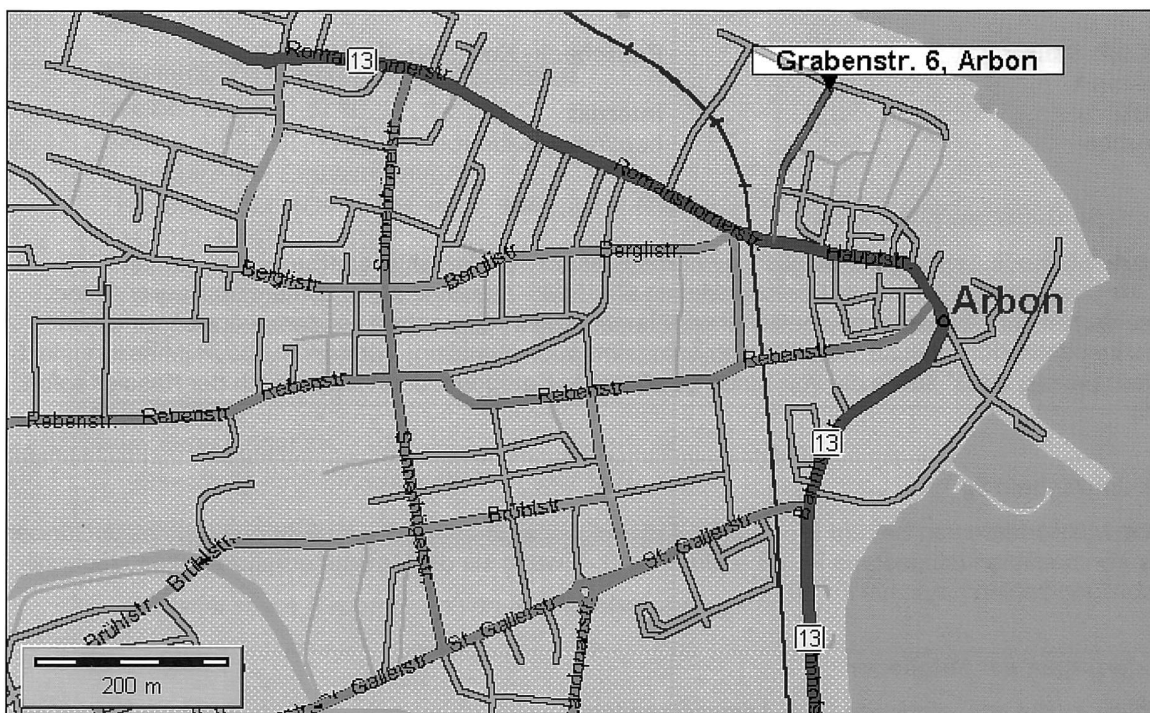

Öffnungszeiten

Vom 5. April bis 5. Oktober 2003

jeweils am 1. Wochenende des Monats; Samstags und Sonntags von 14.00 bis 17.00 Uhr

Achtung: zusätzliche Öffnungszeiten vgl. Seite 28

am Mittwoch ist das Museum nur geöffnet, wenn Museumsarbeiten im Gange sind.

Der Eintrittspreis beträgt Fr. 5.--,

für Clubmitglieder ist der Eintritt gratis.

Ein Museumsbesuch ist auch mit Rollstuhl möglich.

Für Führungen wenden Sie sich bitte an Herr Roland Schweizer

☎ 071 446 84 86   📠 071 440 18 86   ✉ schweizer_rolf@bluewin.ch