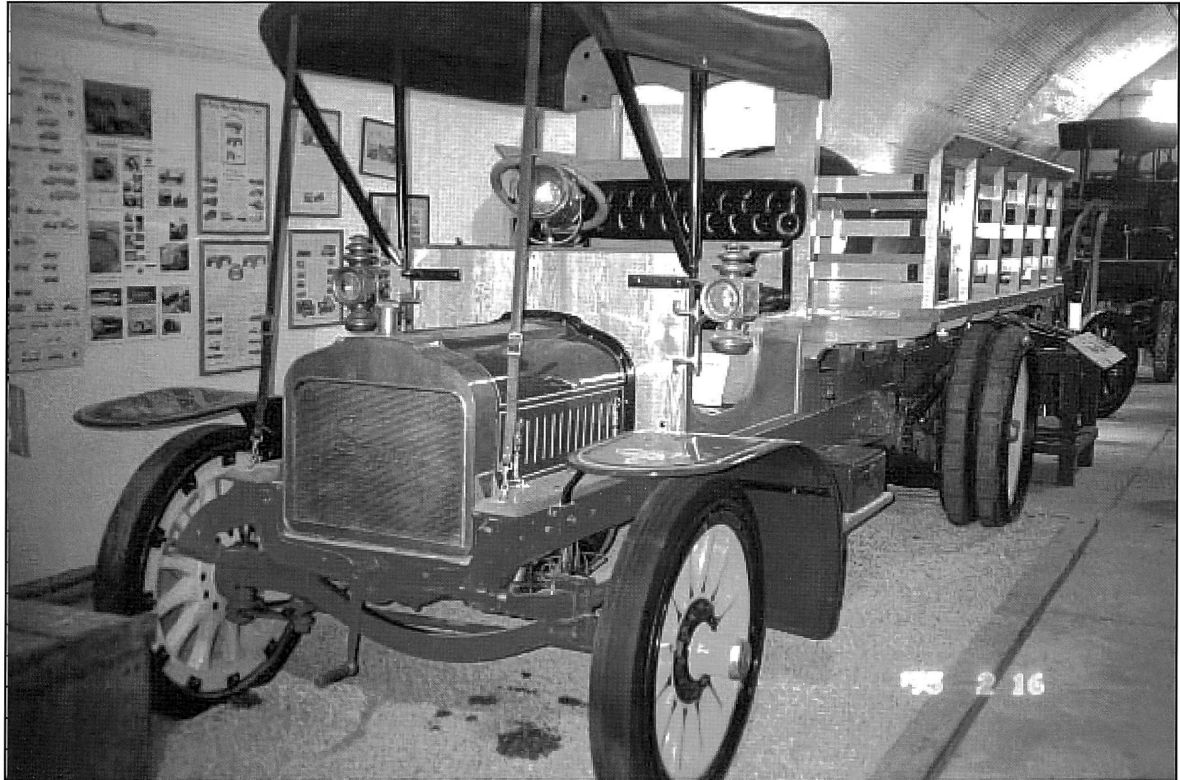

Samstag	04. Oktober	14.00 – 17.00
Sonntag	05. Oktober	14.00 – 17.00

Leserphoto:

Spektakulärer Verkehrsunfall auf dem pont d'arcole in Paris, anno 1925

Besten Dank dem aufmerksamen Paris-Besucher Walter Dezember.