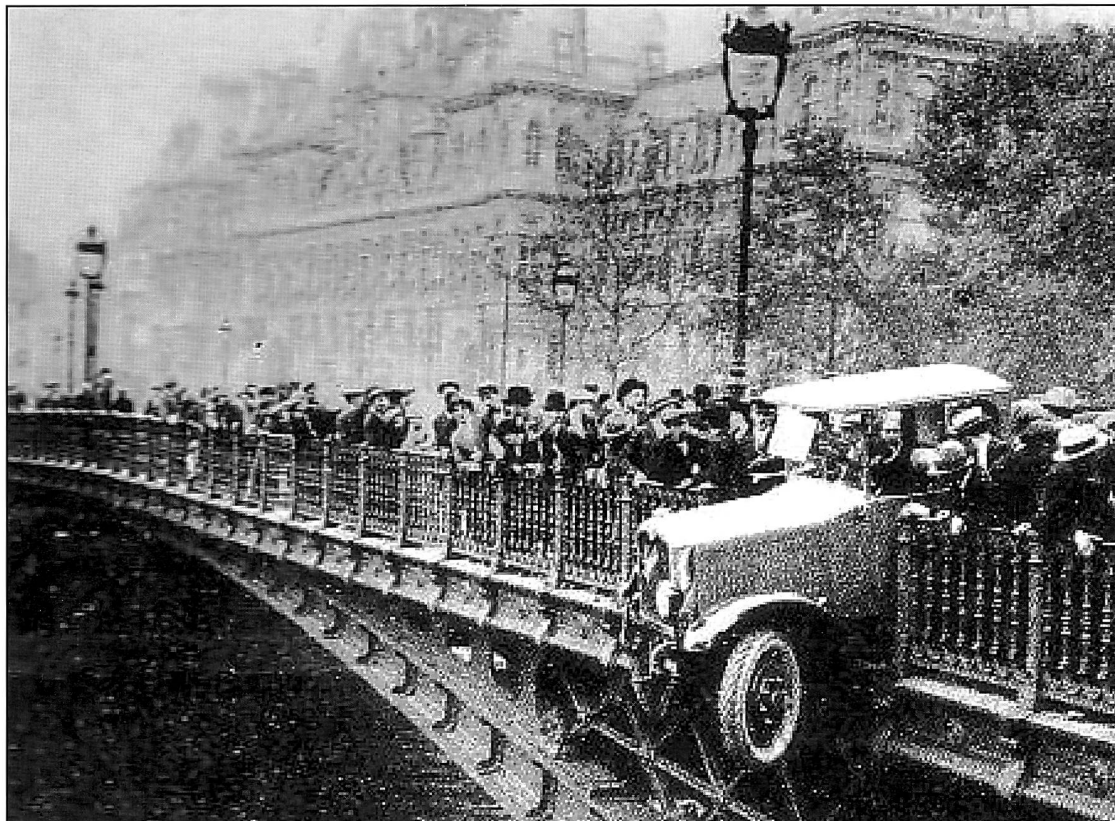

Samstag	04. Oktober	14.00 – 17.00
Sonntag	05. Oktober	14.00 – 17.00

Leserphoto:

Spektakulärer Verkehrsunfall auf dem pont d'arcole in Paris, anno 1925

Besten Dank dem aufmerksamen Paris-Besucher Walter Dezember.