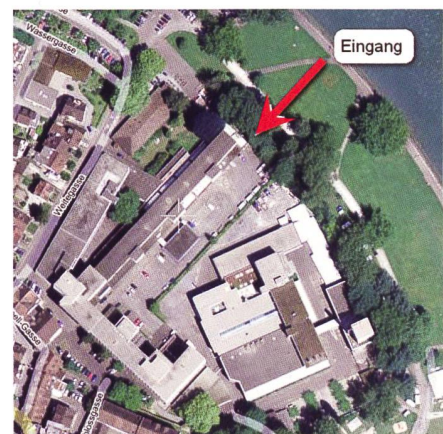

Das Saurer Museum ist Mitglied im
„dezentralen Verkehrshaus am Bodensee“
www.classic-bodensee.ch