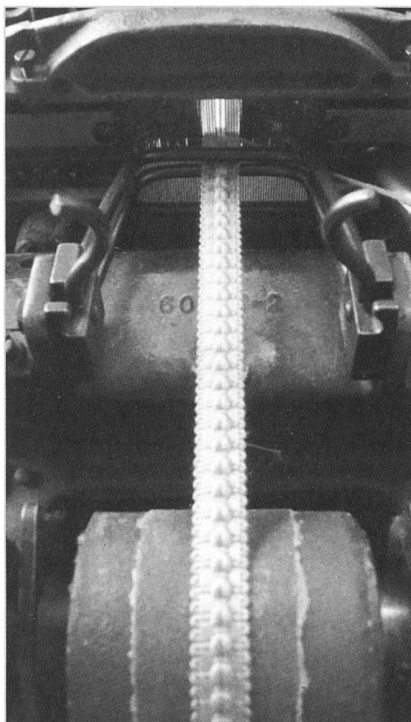

Posamenterie Herma Partner AG

Ein Blick in die Posamenterie Herma Partner AG in Adliswil, alles Saurer-Bandwebmaschinen!

Saurer 2DM als Modell

div. Modelle (Saurer/Berna, FBW, Postautos, Busse, etc.) sind erhältlich über: