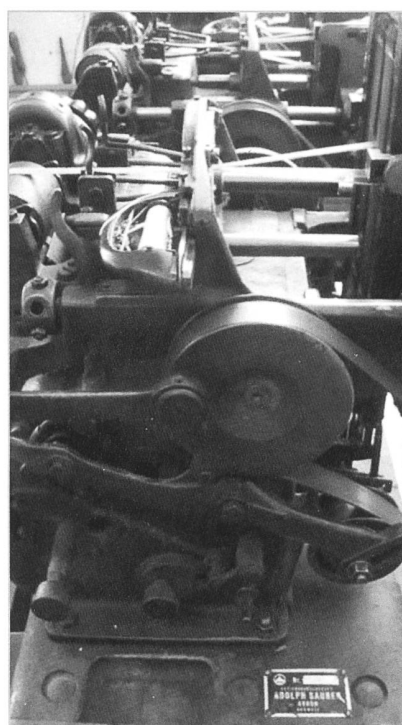

Posamenterie Herma Partner AG

Ein Blick in die Posamenterie Herma Partner AG in Adliswil, alles Saurer-Bandwebmaschinen!

Saurer 2DM als Modell

div. Modelle (Saurer/Berna, FBW, Postautos, Busse, etc.) sind erhältlich über: