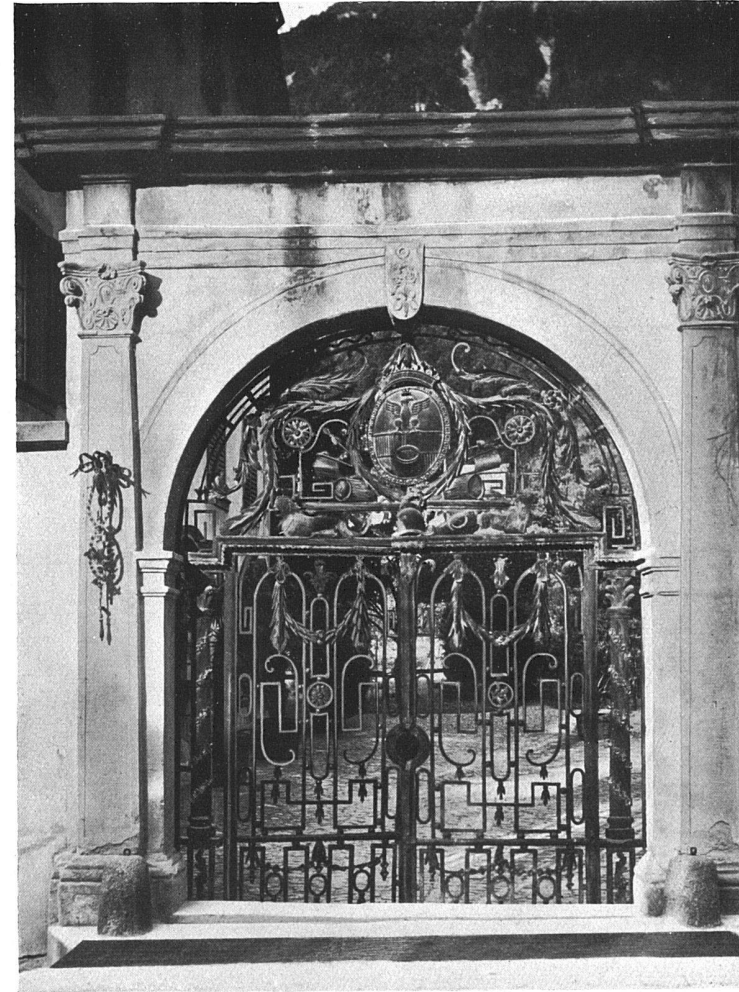

Schmiedeeisernes Hofportal am Hause Crivelli an der Herrengasse zu Altdorf.

Aufnahmen von E. Hausamann, Heiden.