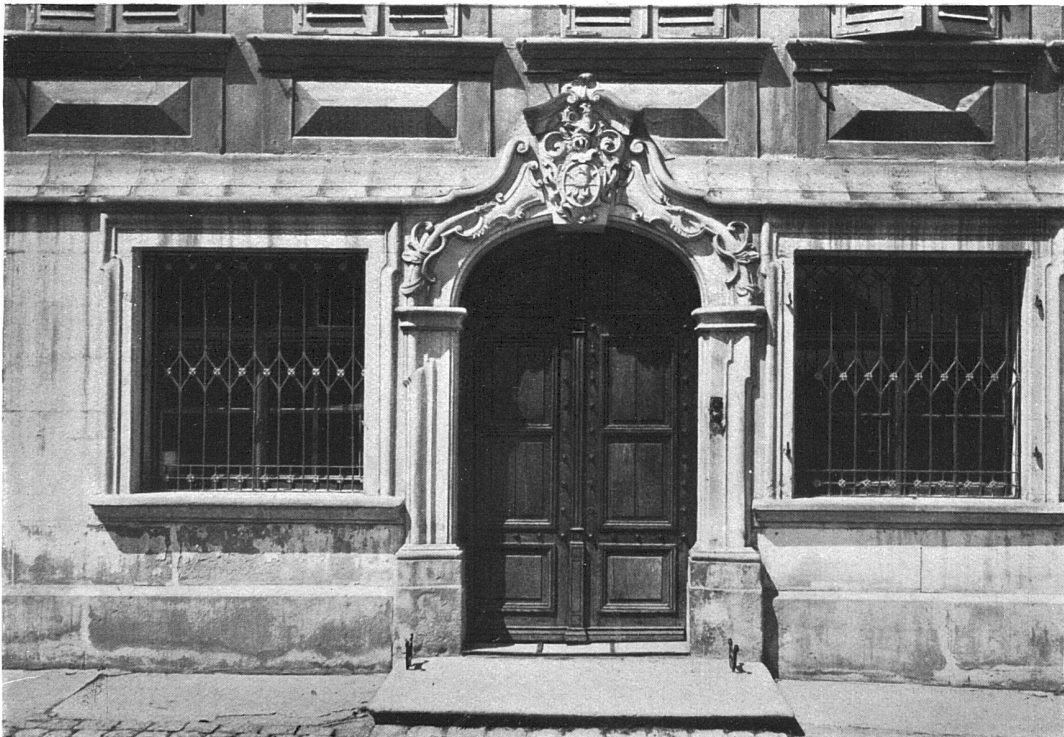

Download PDF: 25.04.2025

ETH-Bibliothek Zürich, E-Periodica, <https://www.e-periodica.ch>

Vom Umbau des Hauses «zur Wanne» des Herrn Dr. G. Heberlein zu Wattwil. — Wohnzimmerecke.
Architekten Höllmüller & Hännly, St. Gallen.