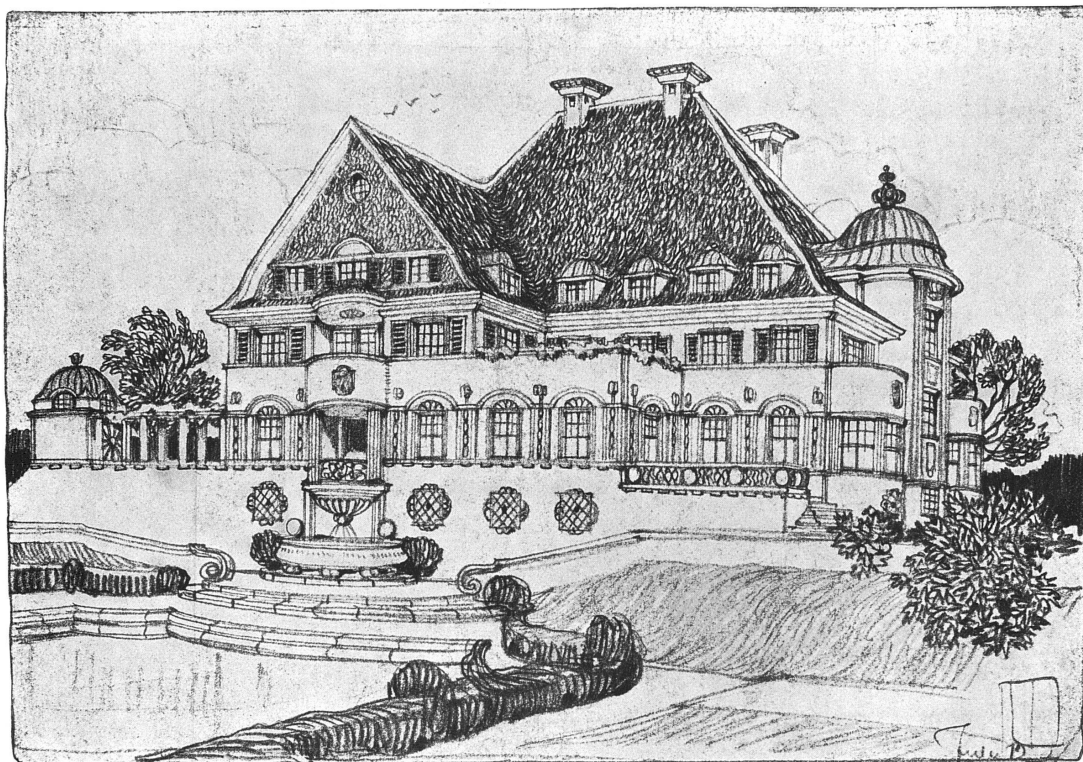

einheitlicher und vornehmer Eindruck ist erzielt worden. Die Decke ziert ein prachtvolles Gemälde von Eduard Boss. Die übrigen Wirtschaftsräume der Ausstellung sind recht behaglich, ohne indessen besondere künstlerische Qualitäten aufzuweisen.

Studie zu einer Pfarrkirche.
Architekt Max Lutz, Thun.

Die Stadt Freiburg i. U. Aquarell
von Architekt Max Lutz Thun

Leere Seite
Blank page
Page vide

Studie zu einem herrschaftlichen Landsitz.
Architekt Max Lutz, Thun.