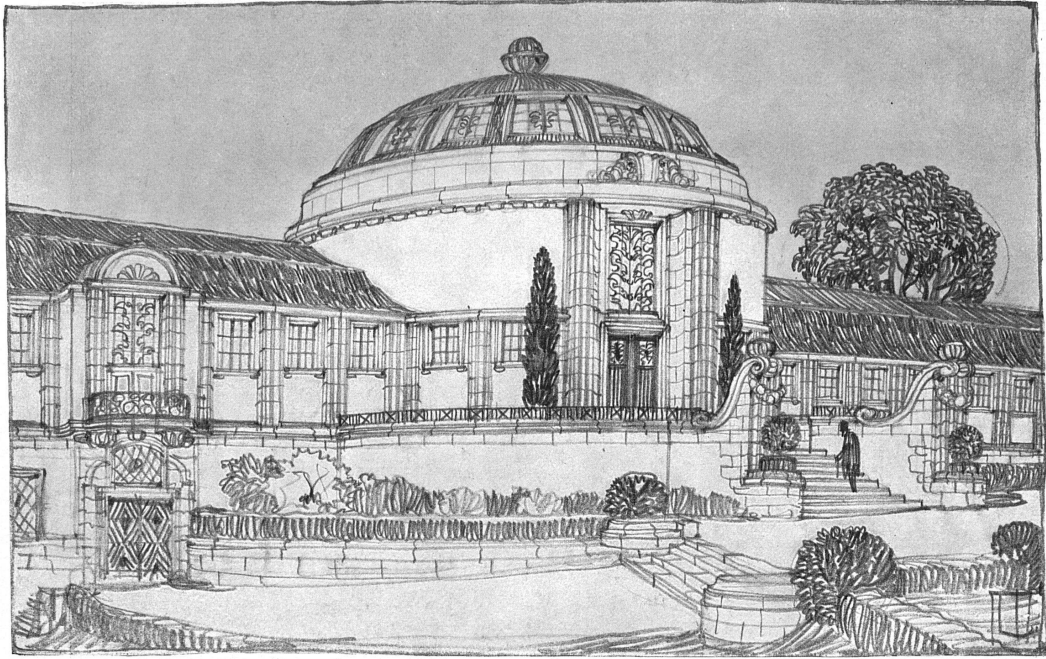

einheitlicher und vornehmer Eindruck ist erzielt worden. Die Decke ziert ein prachtvolles Gemälde von Eduard Boss. Die übrigen Wirtschaftsräume der Ausstellung sind recht behaglich, ohne indessen besondere künstlerische Qualitäten aufzuweisen.

Studie zu einer Pfarrkirche.
Architekt Max Lutz, Thun.

Die Stadt Freiburg i. U. Aquarell
von Architekt Max Lutz Thun

Leere Seite
Blank page
Page vide

Studie zu einem herrschaftlichen Landsitz.
Architekt Max Lutz, Thun.

Studie zu einem Ausstellungsgebäude.
Architekt Max Lutz, Thun.

Studie zu einem Museumsgebäude.
Architekt Max Lutz, Thun.