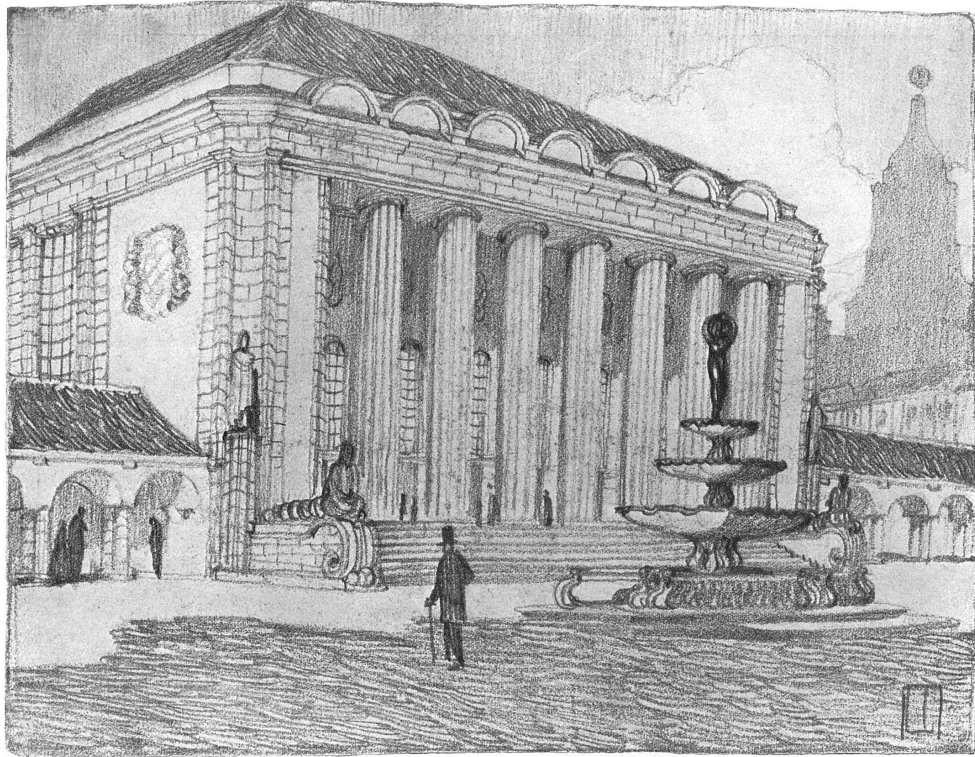

einheitlicher und vornehmer Eindruck ist erzielt worden. Die Decke ziert ein prachtvolles Gemälde von Eduard Boss. Die übrigen Wirtschaftsräume der Ausstellung sind recht behaglich, ohne indessen besondere künstlerische Qualitäten aufzuweisen.

Studie zu einer Pfarrkirche.
Architekt Max Lutz, Thun.

Die Stadt Freiburg i. U. Aquarell
von Architekt Max Lutz Thun

Leere Seite
Blank page
Page vide

Studie zu einem herrschaftlichen Landsitz.
Architekt Max Lutz, Thun.

Studie zu einem Ausstellungsgebäude.
Architekt Max Lutz, Thun.

Studie zu einem Museumsgebäude.
Architekt Max Lutz, Thun.