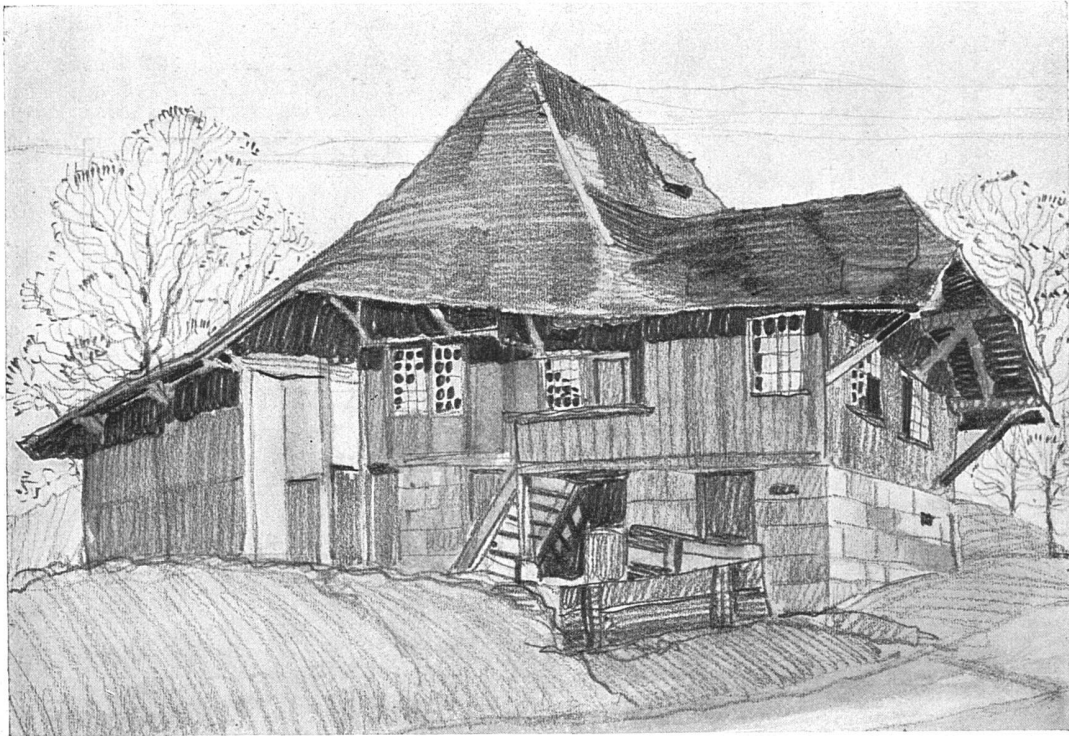

Ein Bauernhof in Oberburg (Kt. Bern).