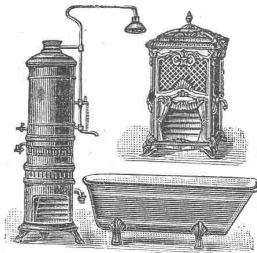

feuerfesten und säurebeständigen Produkte

Retorten, Form- und Normalsteine, Gloverringe, Mörtel etc.

gegr. 1861 Lokomobilen - Fabrik **MAGDEBURG - BUCKAU**

ARRETT SMITH & Co.

4-200 Pferdek. Gering. Kohlenverbr. Wellrohrfeuerbüchsen. 5 Jahre Garantie

LOKOMOBILEN

Vertreter: W. Thiele, Zürich, Gessner-Allee 54. Listen etc. frei.

G. Knodt, Frankfurt a. M., Bockenheim,

empfiehlt
als gesundeste, beste und billigste Heizung
Fr. Lönholdt's D. R. Patente.
Gas-Luftheizungsöfen,
Gas-Kamine und Einsätze,
Gas-Kochherde und Kochöfen,
Gas-Badeöfen und Plätten.
Einfache u. eleganteste Ausstattung.
Solideste Konstruktion. Kataloge gratis.
Zu beziehen durch alle
besseren Installations- und Ofen-Geschäfte.