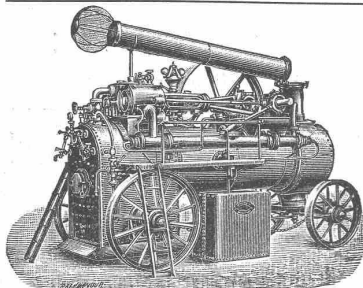

LOKOMOBILEN

Vertreter: W. Thiele, Zürich, Gessner-Allee 54. Listen etc. frei.

G. Knodt, Frankfurt a. M., Bockenheim,

empfiehlt
als gesundeste, beste und billigste Heizung
Fr. Lönholdt's D. R. Patente.
Gas-Luftheizungsöfen,
Gas-Kamine und Einsätze,
Gas-Kochherde und Kochöfen,
Gas-Badeöfen und Plätten.
Einfache u. eleganteste Ausstattung.
Solideste Konstruktion. Kataloge gratis.
Zu beziehen durch alle
besseren Installations- und Ofen-Geschäfte.