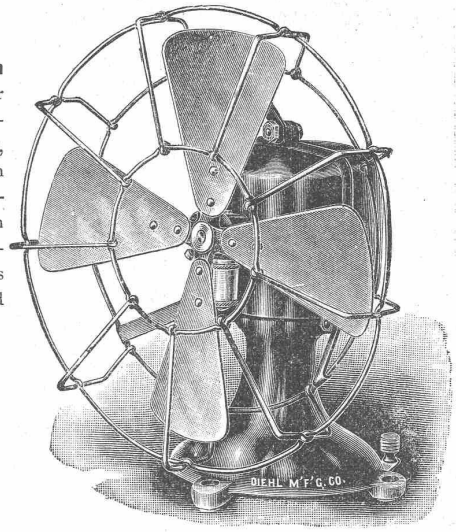

Kostenanschläge, Prospekte, Preislisten werden auf Wunsch gratis zugestellt.

Schrauben - Flaschenzüge
mit „Maxim“-Bremskuppelung
(D. R.-P. Nr. 75977)
Gussstahl-Zahnrad-Schnell-Flaschenzüge
„Victoria“
(D. R.-P. Nr. 85089)