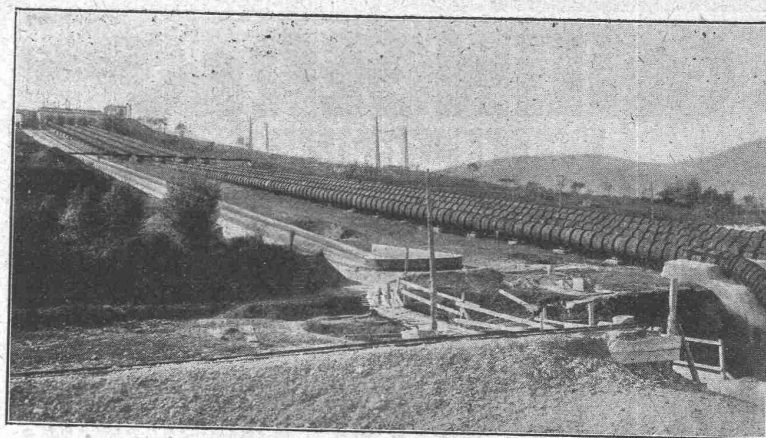

500
Installations
exécutées

Force totale
utilisée au
dessus de
1,200,000 H. P.

Soc. Ital. di Elettrochimica - Roma - Installation du Pescara

Barrages métalliques - grilles - appareils spéciaux de sécurité - vannes - Accessoires pour conduite d'eau
Pylones métalliques - Réservoirs-Chaudières - Bombes pour gaz comprimés - Machineries spéciales pour
l'Industrie chimique - pour sucrerie etc.