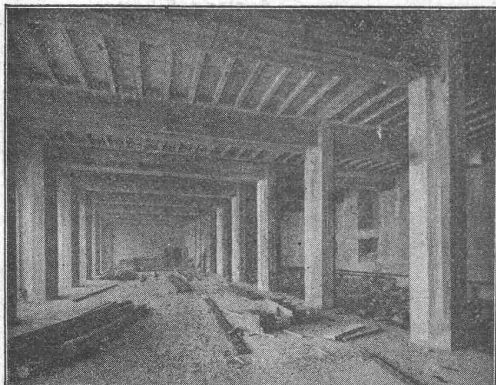

Terner & Chopard

Ingenieur-Bureau

Telephon:
Hottingen 19.15

Zürich 1

Telegramme:
Terucho

Caspar Escher-Haus

Armierter Beton

im Hoch- und Tiefbau.

Spezialitäten:

Industriebauten u. Hetzer-Konstruktionen