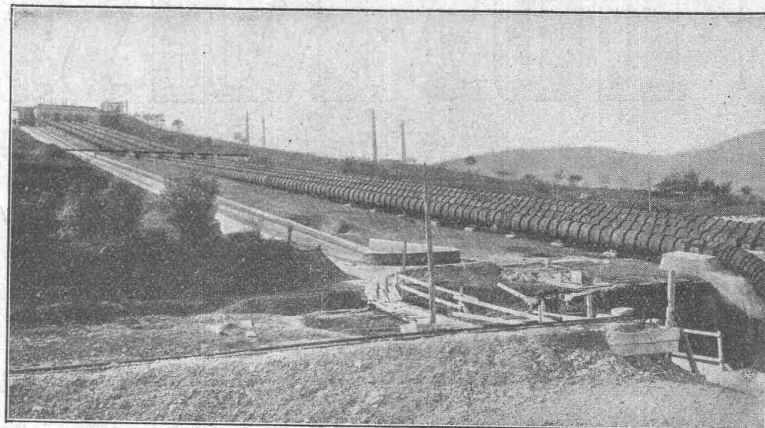

## Conduites forcées

en tôle d'acier soudée ou rivée de tous diamètres et pressions pour chutes d'eau

**500**  
Installations  
exécutées

**Force totale**  
utilisée au  
dessus de  
**1,200,000 H. P.**

Soc. Ital. di Elettrochimica - Roma - Installation du Pescara