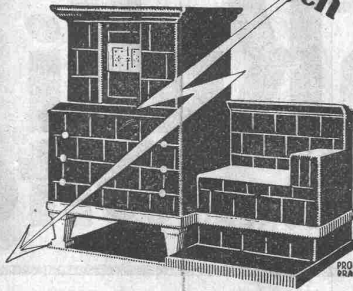

**Elektrische
Wärmespeicher-Kachelöfen**

Vorteilhafteste Heizung mit billigem Nachtstrom. Ausreichende Wärmespeicherung für 16 stündigen Stromunterbruch. Gleichmäßige, gesunde Raumtemperatur. Kein Ruß - kein Rauch. Einfachste Bedienung. Wärmespeicheröfen in jeder Größe und Ausführung für Wohnräume, Bureaux usw. - Einfachere Öfen für Heizung von Werkstätten und dergleichen.

Bei allen unsern Wärmespeicher-Öfen sind die Heizkörper leicht auswechselbar

Prospekte und nähere Auskunft auf Verlangen.

**F. & C. ZIEGLER
SCHAFFHAUSEN**

Giesserei Bern

in Bern