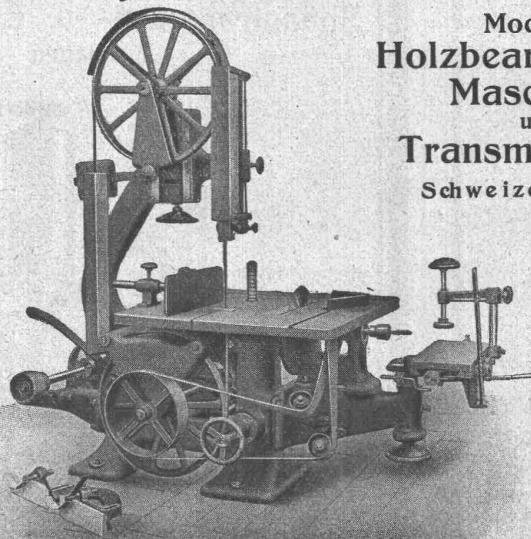

Rauschenbach

Moderne
 Holzbearbeitungs-
 Maschinen
 und
 Transmissionen
 Schweizerfabrikat

Maschinenfabrik Rauschenbach A. G., Schaffhausen

**WASSERDICHT
 HOSEN**

für Kanalarbeiter,
 Ingenieure, Fischer,
 etc.