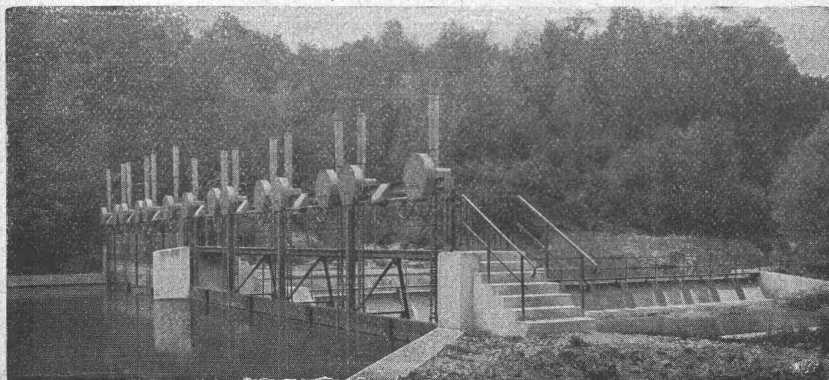

Landis & Gyr A.G. Zug

Elektrizitätszähler

FERRARIS - WATTMETER

ZEIT- & SPERRSCHALTER

W. Koch & Co., Zürich

Stauwehrranlagen.

Maschinenfabrik
Eisenbau — Giesserei