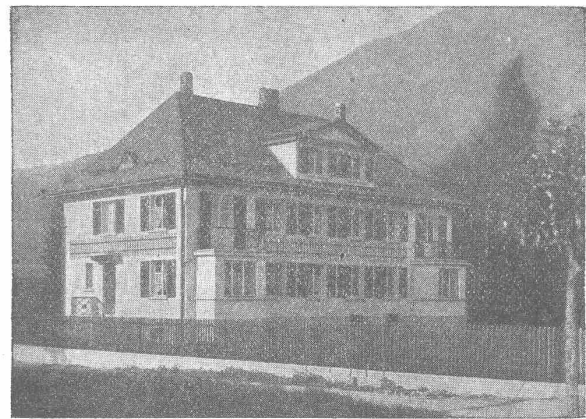

Wohnhaus in Ziegelbrücke
Bedachung in Eternit-Doppeldeckung, kupferbraun

Eternit Niederurnen

Manometer A.-G., Zürich, Armaturen-Fabrik

(vormals Schäffer & Budenberg, Filiale Seebach, ständige Fabrikation seit 1896)

Manometer, Thermometer, Ventile, Hähne, Schieber in jeder Ausführung und für alle Zwecke. **Injektoren, Anwärmeapparate, Pumpen, Kondensöpfe, Reduzier- ventile, Wasserstände, Sicherheitsapparate, Gläser, Elektrische Temperaturmesser** und **Druckmesser** mit elektrischem Kontakt. **Kontroll- u. Prüfapparate, Dampfmesser.**