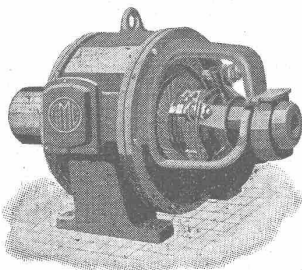

Elektromotoren

für alle Stromarten

Generatoren — Umformer — Transformatoren
Elektrische Schmiede-Ventilatoren

G. Meidinger & Co., Basel

Erfindungs-Patente
Marken-Muster-
& Modell-Schutz im In- u. Ausland
H. KIRCHHOFER vormals
Bourry-Séquin & Co. ZÜRICH
1880.
Gegründet.

HÄMMERLE & CO
MASCHINENFABRIK
ZOFINGEN