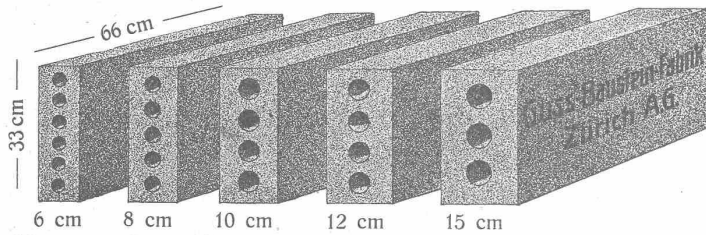

Längsgelochte Schlackensteine

(Eingetragene Marke)

Anerkannt
vorzügliches Baumaterial für alle Arten Hoch-
bauten, insbesondere für **Zwischenwände,**
und **Hintermauerungssteine.**
Für **Fassadenmauerwerk Spezialsteine.**

Verkauf direkt durch uns.

Guss - Baustein - Fabrik Zürich A. G., Zürich.

Rollbahnmaterial

Geleise, Weichen, Drehscheiben, Kippwagen
Lokomotiven für jede Spurweite, für Dampf-
und Benzinbetrieb. Motorisierte Feldbahnen.

Miete und Kauf