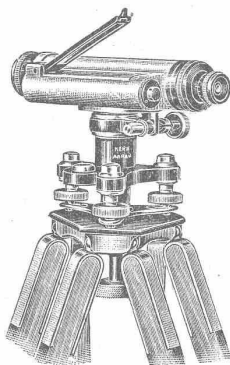

Gegründet 1819

Kern AARAV

Gegründet 1819

Geodätische, topographische u. astronomische

Instrumente

Präzisions-Reißzeuge

Kataloge gratis und franko