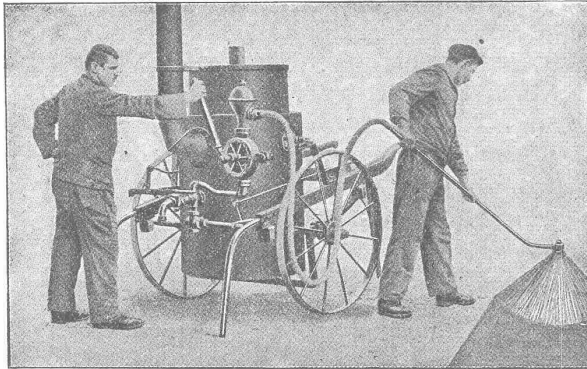

U. AMMANN, Maschinenfabrik A.-G., Langenthal

Teersprengwagen

Garten- u. Strassenwalzen

**Sämtliche
Strassenbau-Maschinen**