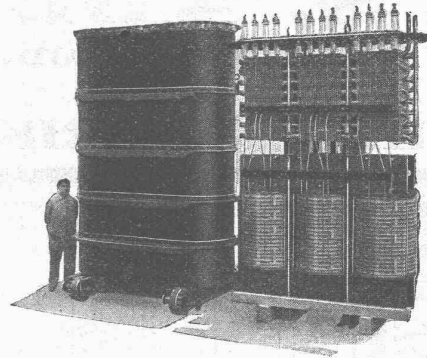

Dreiphasen-Transformator 5000 KVA, 3000/13500 V

TRANSFORMATOREN

jeder Bauart, für jede Leistung und Spannung

Vertreter für die Schweiz werden gesucht