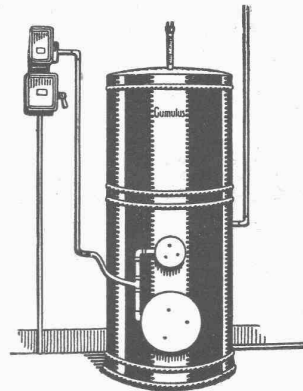

Spar-Kamin

Auch für Entlüftungszwecke vorzüglich geeignet
† PATENT 88876

Hourdis, Bodenplättli, Hohlsteine
und alle Arten Bedachungsmaterial

Ziegel A.G. Zürich
Tel. Selnau 66.98

A.T. CANNEN

Soeben erschienen!

Publikationen des Schweizerischen Wasserwirtschafts - Verbandes.

**Die Wasserkraftwerke
der Schweiz**

Erweiterte und ergänzte Auflage
des I. Bandes des „Führers durch die schweizerische Wasserwirtschaft“
450 Seiten mit 272 Abbildungen und einer Karte.

Enthält statistische Zusammenstellungen, ferner die Beschreibungen von 143 erstellten, im Bau begriffenen oder zur Ausführung vorbereiteten Wasserkraftanlagen.

BEILAGE:

Karte der Verbindungsleitungen der schweizerischen Wasserkraft-Elektrizitätswerke, Masstab 1 : 600 000.

PREIS: Für Mitglieder Fr. 20.—, für Nichtmitglieder Fr. 25.—
zuzüglich Porto und Verpackung.

**Karte der Verbindungsleitungen
der schweizerischen
Wasserkraft-Elektrizitätswerke**

Kleine Ausgabe 1925, Masstab 1 : 600 000
mit Tabelle der schweizerischen Wasserkraftwerke, Stand Ende 1924,
in deutscher, französischer und italienischer Sprache.

PREIS: Fr. 10.— zuzüglich Porto und Verpackung.

BESTELLUNGEN

an das Sekretariat des Schweizerischen Wasserwirtschaftsverbandes,
St. Peterstrasse 10, Zürich 1, Telephon: Selnau 31.11.

**Elektrische Heisswasserspeicher
« CUMULUS »**

für Wandmontage, Badeboiler, stehende Boiler,
Sparboiler etc., sofort ab Lager lieferbar.

NEU!

Elektr. Akkumulier-Fussbodenheizung

Die ökonom. Heizung der Gegenwart
Verlangen Sie unsere Kataloge!

Fabrik elektrischer Apparate

FR. SAUTER A.-G., BASEL

AKTIEN-GESELLSCHAFT FÜR GLASINDUSTRIE

vorm. Friedr. Siemens

NEUSATTL b. ELBOGEN / TSCHECHOSLOVAKEI

EXPORT NACH ALLEN WELTTEILEN

Spezialfabrikate für die Bautechnik:

Drahtglas für Oberlichte, Seitenfenster und Fussboden-Konstruktionen aller Art etc. etc. **Glasziegel** glatt und gefalzt.
Fussbodenplatten mit und ohne Drahteinlage.
Rohgussglas glatt und geriffelt; Ornamentglas.

Glasbausteine geblasen und gepresst für Fenster und Gewölbeeindeckungen.
Gestanzte Glasbuchstaben für Firmenschilder und Aufschriften aller Art.

Ferner:

Drahtglas-Signalscheiben für Bahnen.
Schiffslinsen und **Schaugläser** mit Drahteinlage etc. etc.

Wasserstands-Schutzgläser mit Drahteinlage, flach und halbrund, für Dampfkessel.