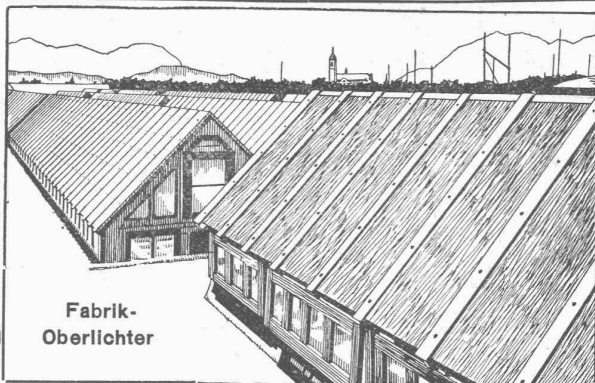

Einfach, doppelt und dreifach verglast

Fabrik-Oberlichter

Für alle
Industrien,
speziell für
Feucht- und
Säurebetriebe,
Kühlräume etc.

Fix und fertig montiert

BODMER & Co Zürich
OFENFABRIK
SEEFELD - HOLBEINSTRASSE 22
TEL. HOTT. 1273