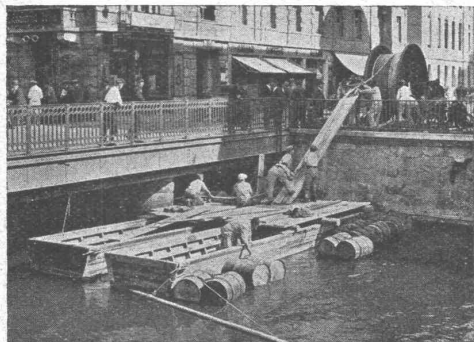

Kabelwerke Brugg A.-G.

Bleikabel aller Art

für **Starkstrom** - Hoch- und Nieder-
spannung -
und **Schwachstrom** für sämtliche
Verwendungszwecke
Kabelarmaturen

Modern eingerichtete **Drahtseilerei**

Verlegung eines Hochspannungskabels durch den Schanzengraben für das E. W. der Stadt Zürich.