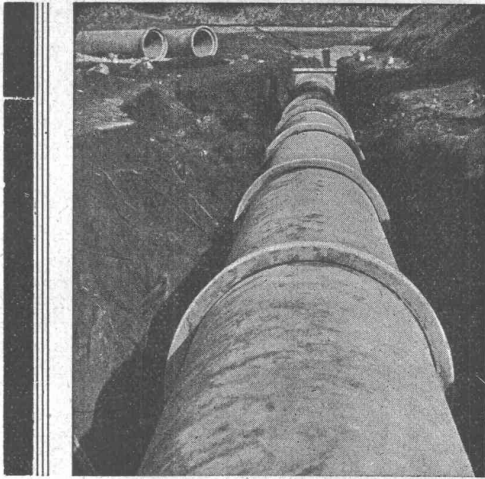

Vianini-Röhren

✦ Patent (Armierter Betonröhren mit Muffen) Patent ✦
**für Druckleitungen, Bewässerungsanlagen,
Kanalisationen, Dücker, Durchlässe etc.**

Lieferanten:

Internationale Siegwartbalken-Gesellschaft
Luzern

Desmeules Frères
Fabrique de Produits en Ciment Granges-Marnand

Kostenlose Beratung und Offerten durch:

Dipl. Ing. K. GANZ, Ing.-Bureau für Tiefbau, MEILEN, Telephon 128

Alleinvertreter für die deutsche Schweiz