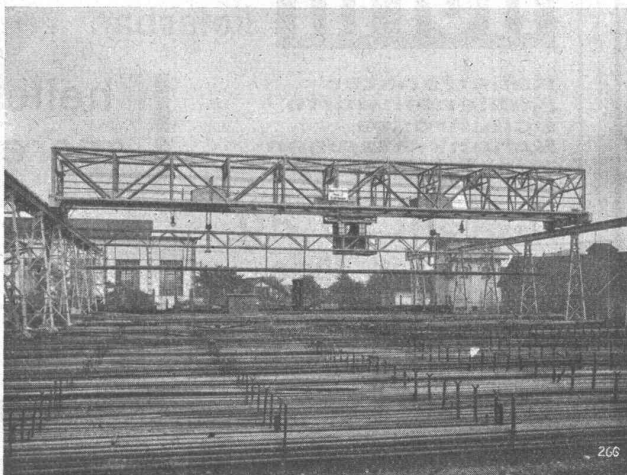

Gegründet 1823

Werk „Giesserei Bern“ in Bern

Gegründet 1823

Konstruktionswerkstätten,
Eisengiesserei

Hofkran auf Betoneisenlagerplatz
Spannweite 34 m mit zwei Laufkatzen à je 6 t Tragkraft.

Hebezeuge

Schützenanlagen und
Wehreinrichtungen
Eisenbahnmaterial
Standseilbahnen
Zahnradbahnmaterial
Kabelbaggeranlagen
Allgem. Maschinenbau