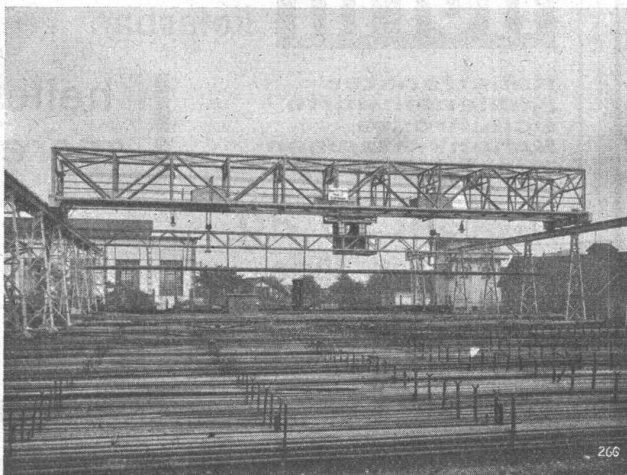

Gegründet 1823

Werk „**Giesserei Bern**“ in Bern

Gegründet 1823

Konstruktionswerkstätten,
Eisengiesserei

Hofkran auf Betoneisenlagerplatz
Spannweite 34 m mit zwei Laufkatzen à je 6 t Tragkraft.

Hebezeuge

Schützenanlagen und
Wehreinrichtungen
Eisenbahnmaterial
Standseilbahnen
Zahnradbahnmaterial
Kabelbaggeranlagen
Allgem. Maschinenbau