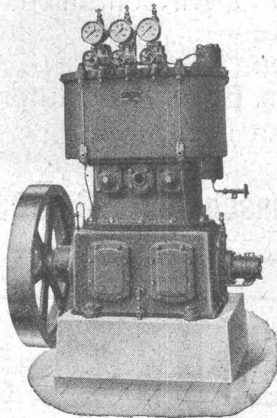

ORGAN DES SCHWEIZERISCHEN INGENIEUR- UND ARCHITEKTEN-VEREINS
UND DER GESELLSCHAFT EHEMAL. STUDIERENDER DER EIDG. TECHN. HOCHSCHULE
GEGRÜNDET 1883 VON ING. A. WALDNER / HERAUSGEGEBEN VON ING. C. JEGHER

Vereins-Mitglieder, beim Verlag: Schweiz 32 Fr.,
Ausland 40 Fr. jährl.; Nicht-Mitglieder: Schweiz
40 Fr.; Ausland 50 Fr., postamtlich abonniert
40 Fr. zuzüglich Gebühren. / Einzel-Nr. 1 Fr.

VERLAG CARL JEGHER, ZÜRICH
Dianastrasse 5 / Postcheck VIII 6110
Telefon: 34.507 ■ In Kommission
bei Rascher & Cie., Zürich u. Leipzig

Inserate durch die A.-G. der Unternehmungen
RUDOLF MOSSE, Zürich, Basel. / Die
viergespaltene Colonelzeile 50 Cts., Titelseite
80 Cts., ausländ. Anzeigen 60 Cts., Titelseite 1 Fr.

Cuénod

Ca. 4000 Brenner in der Schweiz

SCHWEIZ. OELFEUERUNG

FABRIK: Genf
FILIALEN: Zürich, Löwenstr. 3, Sihlporte, Tel. 56.844
Bern, Morillonstr. 4, Tel. 27.857
Basel, Margarethenstr. 72, Tel. 23.115

Manometer A.-G., Zürich, Armaturen-Fabrik

(vormals Schäffer & Budenberg, Filiale Seebach, ständige Fabrikation seit 1893)

Manometer, Thermometer, Dynamometer
mit und ohne Registrierung, für jeden Zweck, bewährteste Konstruktionen, genau und zuverlässig.
Dampfventile, Hähne aller Art, Wasserstände, Schutzgläser,
Pumpen, Injektoren, Elevatoren, Kondensstöpfe u. s. w.

Die Maschinenfabrik

Burckhardt

A. G. in Basel

hat über 50jährige Erfahrung im Bau von

KOMPRESSOREN UND VAKUUMPUMPEN

(Kolben- und Rotationsmaschinen)

für alle Verwendungszwecke

GLASDACH

KITLOS MIT BLEIBANDEN

Ausführung auf Holz, Eisen und Beton
Umdecken gekitteter Glasdächer

JAKOB SCHERRER ZÜRICH 2
Allmendstrasse 5/7 Telefon 57.980

HEIZUNG LÜFTUNG

TELEPHON 39205 BADENERSTRASSE 440

HEINRICH LIER
INGENIEUR
ZÜRICH