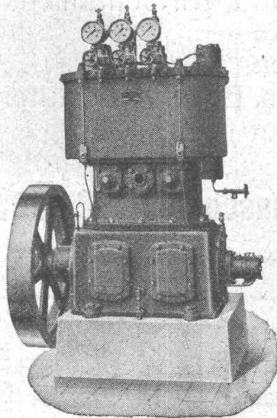

Burckhardt

A. G. in Basel

hat über 50jährige Erfahrung im Bau von

KOMPRESSOREN UND VAKUUMPUMPEN

(Kolben- und Rotationsmaschinen)

für alle Verwendungszwecke

GLASDACH

KITLOS MIT BLEIBANDEN

Ausführung auf Holz, Eisen und Beton
Umdecken gekitteter Glasdächer

JAKOB SCHERRER ZÜRICH 2
Allmendstrasse 5/7 Telefon 57.980

HEIZUNG LÜFTUNG

TELEPHON 39205 BADENERSTRASSE 440

HEINRICH LIER
INGENIEUR
ZÜRICH