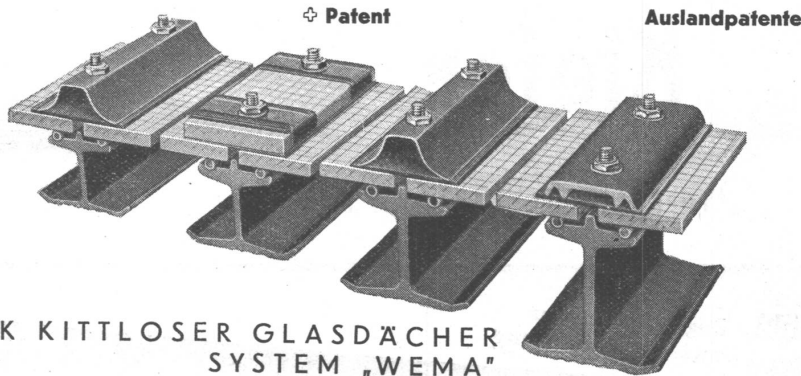

DEMAG ELEKTROZÜGE

Spezialausführung „Kurze Katze“, grösste Ersparnis an Bauhöhe.

HEBEZEUGE VON WELTRUF

ING. G. BÄUMLIN
LUZERN

TELEPHON Nr. 20040

WEMA DIE BESTEN KITTLOSEN GLASDÄCHER

FABRIK KITTLOSER GLASDÄCHER
SYSTEM „WEMA“

KISSLING-TORE (patentamtl. geschützt) speziell für GARAGEN

als Kipptor nach oben öffnend konstruiert

Einfach und billig

Spielend leichte Bedienung. Prompt lieferbar. - Verlangen Sie umgehend äusserste Preise